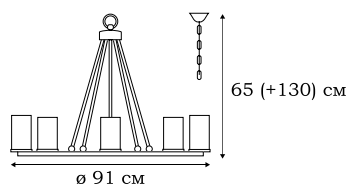

■ **L51208.69**
8 x E27 (60W)

■ **L51210.69**
10 x E27 (60W)