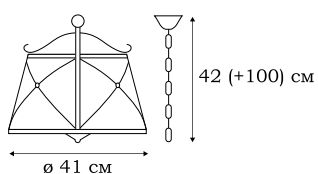

■ **L57703.88**
3 x E14 (60W)