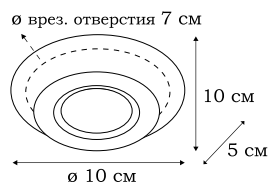

■ **RODEZ**
1 x GU10 (35W)