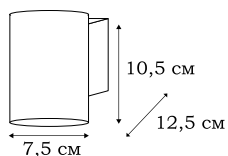

- **L78181.31**
  1 x GU10 (35W), IP - 44