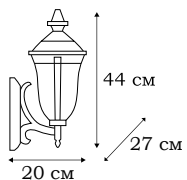

■ **L79381.12**
1 x E27 (60W), IP - 44

■ **L79384.12**
1 x E27 (60W), IP - 44

■ **L79301.12**
1 x E27 (60W), IP - 44

■ **L79385.12**
1 x E27 (60W), IP - 44

NAMPA

Выразительный облик фонарей серии NAMPA настолько привлекателен, что они могут рассматриваться как самостоятельный художественный объект в уличной зоне загородного дома. Классические фонари серии NAMPA также прекрасно подходят для оформления фасадов.