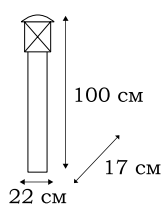

■ **L78285.12**
1 x E27 (60W), IP - 44