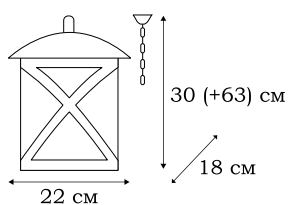

■ **L78201.12**
1 x E27 (60W), IP - 23