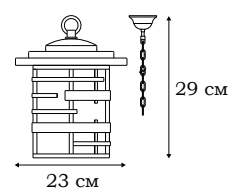

CASTLE

Уличная серия Castle воспроизводит классический дизайн замковых светильников, предназначенных для освещения наружных стен, прилегающей территории и открытых веранд.

- **L70801.07**
  1 x E27 (100W), IP - 23