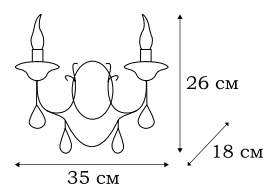

■ **L14622.21**
2 x E14 (60W)