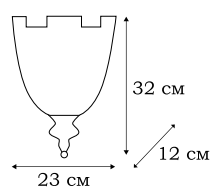

■ **L50421.00**
1 x E14 (60W)