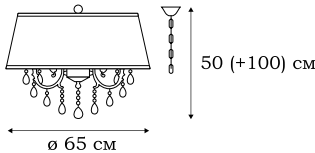

■ **L12615.64**
5 x E14 (40W)