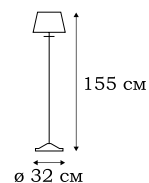

L12148.88

L12138.88

L12141.88

■ **L12148.88**
1 x E27 (60W)

■ **L12138.88**
1 x E14 (60W)

■ **L12141.88**
1 x E27 (60W)

CATANIA

Люстры и бра CATANIA выполнены в стиле барокко. Обильный декор светильников включает в себя стеклянные розетки под плафоны и хрустальные подвески.