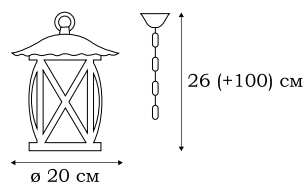

■ **L12111.88**
1 x E27 (60W), IP - 23