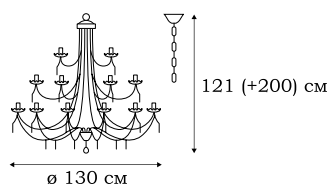

■ **L15400.88**
21 x E14 (60W)