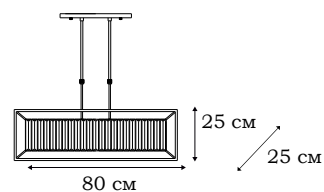

■ **L55405.79**
5 x E27 (60W)