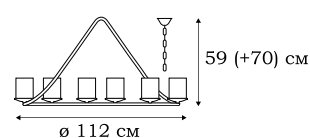

■ **L53806.63**
6 x E14 (60W)