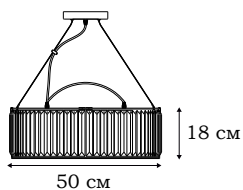

■ **L55305.79**
5 x E27 (60W)