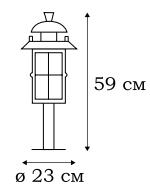

■ **L70784.07**
1 x E27 (100W), IP - 43