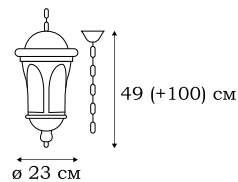

■ **L76601.72**
1 x E27 (100W), IP - 43