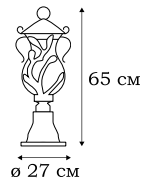

■ **L73584.97**
2 x E14 (60W), IP - 43