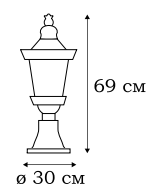

■ **L73684.96**
2 x E14 (60W), IP - 23