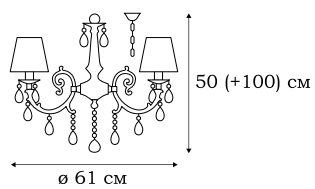

■ **L55222.88**
2 x E27 (40W)

L12607.64

L12603.64

■ **L12607.64**
7 x E14 (40W)

■ **L12603.64**
3 x E14 (40W)

DORIS

Серия классических светильников во французском стиле включает в себя люстры, и большие абажуры, и бра. Нежные абажуры из кружевной ткани венчают изящную основу белого цвета. Украшают светильники подвески из хрусталя.