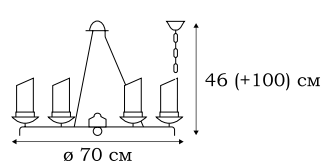

L16921.04

■ **L16909.04**
9 x E14 (60W)

■ **L16903.04**
3 x E14 (60W)

■ **L16906.04**
6 x E14 (60W)

■ **L16921.04**
1 x E14 (60W)

TERAMO

Цепи, кованые круги, декоративные элементы в виде ласточкиного хвоста создают облик серии светильников TERAMO. Средневековый облик дополняют полупрозрачные плафоны.