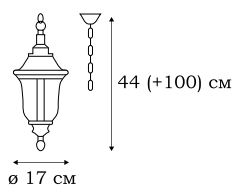

■ **L79801.12**
1 x E27 (60W), IP - 44