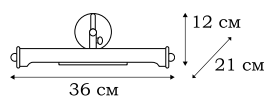

L13672.88

ELIDE

Подсветка ELIDE выполняется в двух размерах в тонировке под бронзу. Сдержанный декор позволит применить её в интерьере в стиле арт деко или новой классике.

L13671.88
1 x E14 (25W)

L13672.88
2 x E14 (25W)