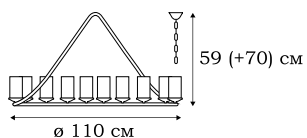

■ **L53810.61**
10 x E14 (60W)