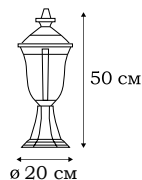

■ **L79381.12**
1 x E27 (60W), IP - 44

■ **L79384.12**
1 x E27 (60W), IP - 44

■ **L79301.12**
1 x E27 (60W), IP - 44

■ **L79385.12**
1 x E27 (60W), IP - 44

NAMPA

Выразительный облик фонарей серии NAMPA настолько привлекателен, что они могут рассматриваться как самостоятельный художественный объект в уличной зоне загородного дома. Классические фонари серии NAMPA также прекрасно подходят для оформления фасадов.