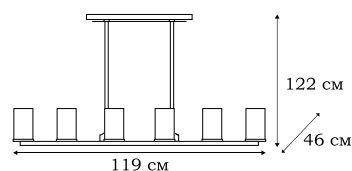

■ **L51210.69**
10 x E27 (60W)