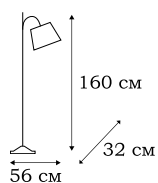

L12148.88

L12138.88

L12141.88

■ **L12148.88**
1 x E27 (60W)

■ **L12138.88**
1 x E14 (60W)

■ **L12141.88**
1 x E27 (60W)

CATANIA

Люстры и бра CATANIA выполнены в стиле барокко. Обильный декор светильников включает в себя стеклянные розетки под плафоны и хрустальные подвески.