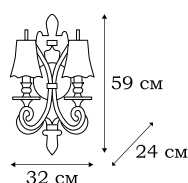

L54900.24

BLISS

В коллекцию BLISS входят парадные люстры с хрустальными подвесками и текстильными абажурами. Замысловатая ковкая арматура цвета бронзы подчеркивает роскошь дизайна. В серию также входят бра и потолочные светильники.

L54922.24