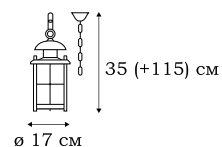

■ **L70901.07**
1 x E27 (60W), IP - 23