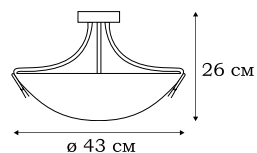

■ **L13053.88**
3 x E27 (60W)