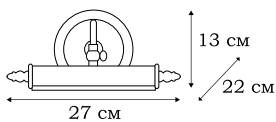

■ **L91672.91**
2 x E14 (25W)