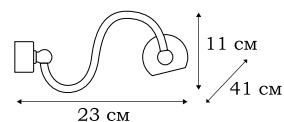

■ **L19922.09**
2 x E14 (40W)

■ **L19921.09**
1 x E14 (40W)

L19974.09

L19972.09

■ **L19974.09**
4 x E14 (40W)

■ **L19972.09**
2 x E14 (40W)

TORINO

Светильники TORINO выполнены в лучших традициях современного стиля ар деко. Сочетание металла и лёгкой белой ткани абажура прекрасно дополняется чуть приглушённым тёплым светом ламп. В коллекции три серии, отличающиеся цветом арматуры, в каждой – полный спектр типов светильников.