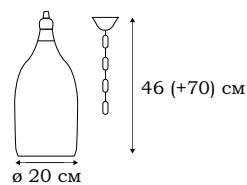

■ **L22763.94**
1 x E27 (60W)