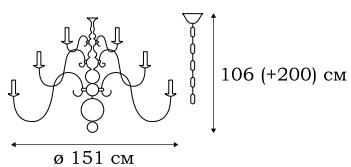

L15421.88

■ **L15422.88**
2 x E14 (60W)

■ **L15412.88**
12 x E14 (60W)

■ **L15421.88**
1 x E14 (60W)

L19200.86

■ **L19200.86**
28 x E14 (40W)

OLANDA

Серия OLANDA разработана как реплика на классические средневековые люстры со свечами. Металлические шары разного диаметра – основное украшение этих эффектных светильников.