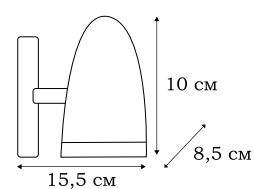

GRETA

Фасадный светильник GRETA направленного действия.
Высокая степень влагозащитности.

■ **L78481.30**
1 x GU10 (35W), IP - 54