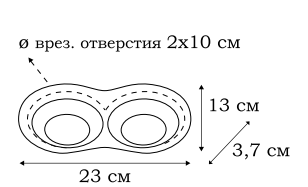

■ **TEO**
2 x GU10 (35W)