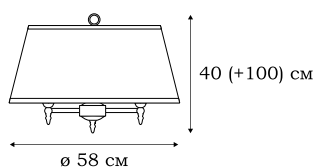

■ **L10515.54**
5 x E14 (60W)