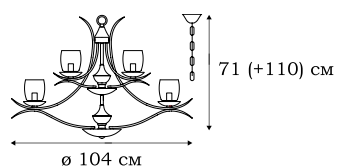

■ **L22012.26**
12 x E14 (60W)