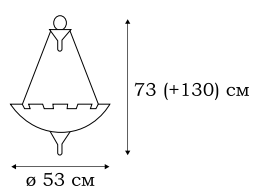

■ **L50403.00**
3 x E27 (60W)