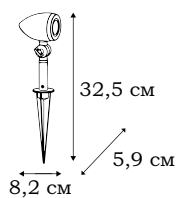

■ L77284.31

1 x LED (3W), IP - 44
30 000 ч, 4 000 K, 125LM