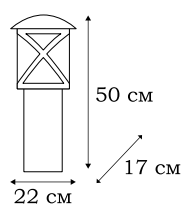

■ **L78281.12**
1 x E27 (60W), IP - 23

OTELLA

Коллекцию уличных светильников OTELLA отличает изящный дизайн. Овальные матовые плафоны удачно оформлены скрещенными полосками металла. Лаконичный стиль светильников позволит их использовать в современном ландшафтном дизайне и оформлении домов.