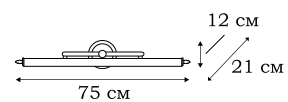

AMELI

Серия AMELI – это изящные подсветки для картин с богатым декором в классическом стиле.

■ **L91671.91**
1 x E14 (25W)

■ **L91672.91**
2 x E14 (25W)

■ **L91674.91**
4 x E14 (25W)