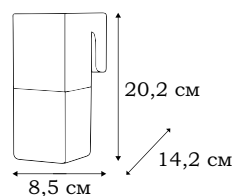

L78784.30

■ **L78781.30**

1 x LED 60 (2W), IP - 44
30 000 ч, 4 000 K, 680 LM

■ **L78785.30**

1 x LED 60 (2W), IP - 44
30 000 ч, 4 000 K, 600 LM

■ **L78789.30**

1 x LED 60 (2W), IP - 44
30 000 ч, 4 000 K, 680 LM