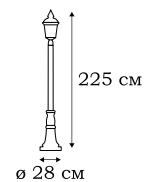

■ **L76193.91**
3 x E14 (60W), IP - 43

L76181.91