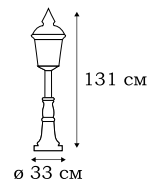

■ **L76186.91**
1 x E27 (100W), IP - 43