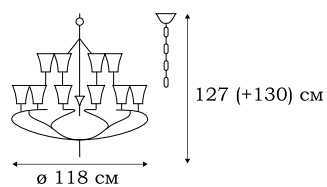

■ **L54904.24**
4 x E14 (60W)

L55606.17

L55618.17

■ **L55618.17**
18 x E27 (60W)

■ **L55606.17**
6 x E27 (60W)

FILANTE

Коллекция великолепных парадных кованых светильников FILANTE включает в себя люстры различных размеров, бра, а также потолочные светильники.