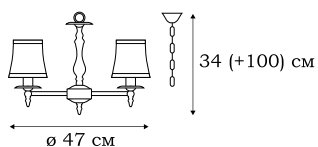

■ **L10517.54**
5 x E14 (40W)
Требуется сборка