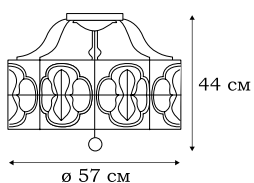

ORIENT

Восточный орнамент украшает светильники из серии ORIENT, которую составляют потолочный светильник и два вида бра. В светильнике текстильная основа абажура задекорирована сплошной металлической орнаментальной лентой, что придает изящество и лёгкость его облику.

■ **L51553.48**
3 x E27 (60W)