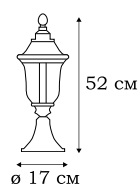

■ **L79884.12**
1 x E27 (60W), IP - 44