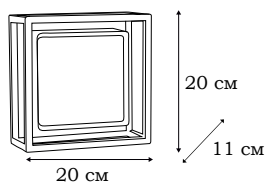

- **L77688.31**
  2 x LED (12W), IP - 44
  480LM, 30000 ч, 4000K