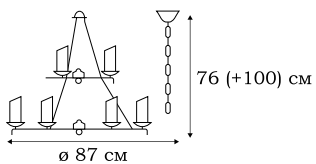

■ **L16909.04**
9 x E14 (60W)