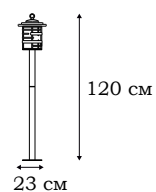

■ **L70884.07**
1 x E27 (100W), IP - 23

■ **L70885.07**
1 x E27 (100W), IP - 23

L70801.07

CASTLE

Уличная серия Castle воспроизводит классический дизайн замковых светильников, предназначенных для освещения наружных стен, прилегающей территории и открытых веранд.