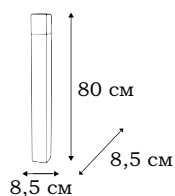

L78784.30

■ **L78781.30**

1 x LED 60 (2W), IP - 44
30 000 ч, 4 000 K, 680 LM

■ **L78785.30**

1 x LED 60 (2W), IP - 44
30 000 ч, 4 000 K, 600 LM

■ **L78789.30**

1 x LED 60 (2W), IP - 44
30 000 ч, 4 000 K, 680 LM