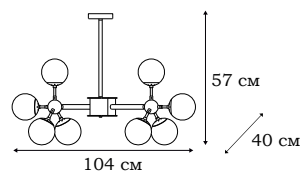

■ **L55208.88**
8 x E27 (40W)