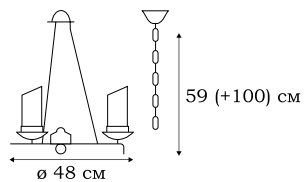

■ **L16903.04**
3 x E14 (60W)