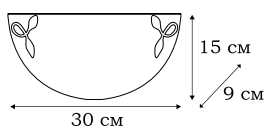

■ **L13021.88**
1 x G9 (40W)