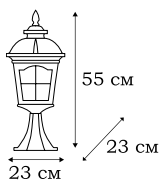

■ **L76184.91**
1 x E27 (60W), IP - 43