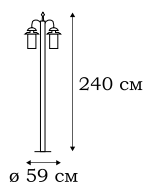

■ **L70791.07**
2 x E27 (100W), IP - 23