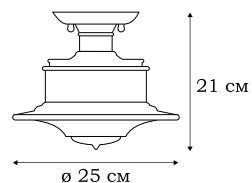

■ **L13551.33**
1 x E27 (60W)