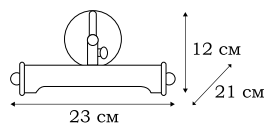

L13672.88

ELIDE

Подсветка ELIDE выполняется в двух размерах в тонировке под бронзу. Сдержанный декор позволит применить её в интерьере в стиле арт деко или новой классике.

L13671.88
1 x E14 (25W)

L13672.88
2 x E14 (25W)