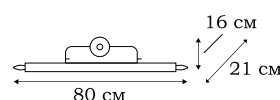

■ **L17374.51**
4 x E14 (25W)