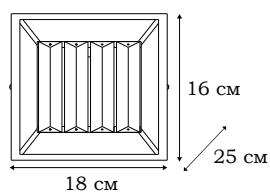

Набранные из прямоугольного хрусталя абажуры визуально превращают расположенные внутри лампочки в десятки источников теплого света. Игра хрустального декора подчеркивается и в то же время ничуть не ограничивается воздушным металлическим каркасом.

■ **L55421.79**
1 x E27 (60W)