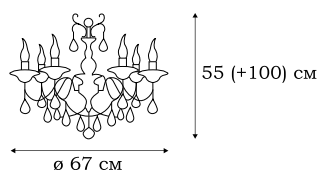

■ **L14607.22**
7 x E14 (60W)