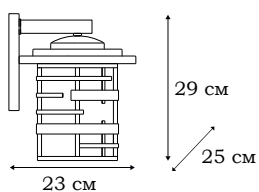

■ **L70884.07**
1 x E27 (100W), IP - 23

■ **L70885.07**
1 x E27 (100W), IP - 23

L70801.07

CASTLE

Уличная серия Castle воспроизводит классический дизайн замковых светильников, предназначенных для освещения наружных стен, прилегающей территории и открытых веранд.