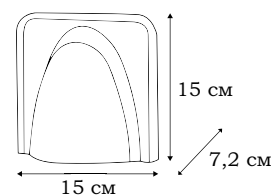

■ **L77081.76**
1 x LED (3W)
30 000 ч, 4 000 К, 150LM