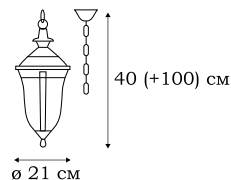

■ **L79381.12**
1 x E27 (60W), IP - 44

■ **L79384.12**
1 x E27 (60W), IP - 44

■ **L79301.12**
1 x E27 (60W), IP - 44

■ **L79385.12**
1 x E27 (60W), IP - 44

NAMPA

Выразительный облик фонарей серии NAMPA настолько привлекателен, что они могут рассматриваться как самостоятельный художественный объект в уличной зоне загородного дома. Классические фонари серии NAMPA также прекрасно подходят для оформления фасадов.