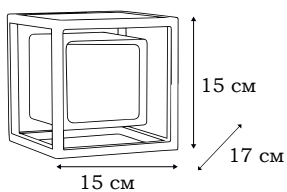

- **L77681.31**
  2 x LED (9.6W), IP - 44
  660LM, 30000 ч, 4000K