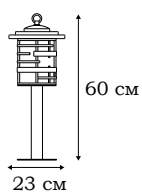

■ **L70884.07**
1 x E27 (100W), IP - 23

■ **L70885.07**
1 x E27 (100W), IP - 23

L70801.07

CASTLE

Уличная серия Castle воспроизводит классический дизайн замковых светильников, предназначенных для освещения наружных стен, прилегающей территории и открытых веранд.