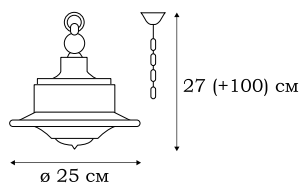

■ **L13501.33**
1 x E27 (60W)