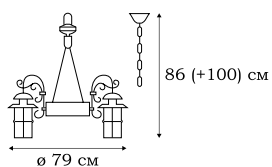

■ **L70701.07**
1 x E27 (60W), IP - 23