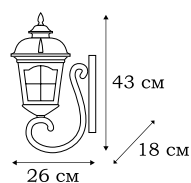

■ **L76188.91**
1 x E27 (60W), IP - 43

L76152.91