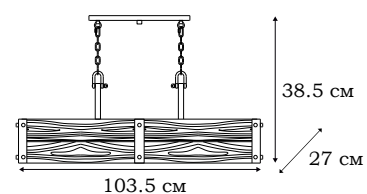

L18704.79

■ **L18701.79**
1 x E27 (60W)

■ **L18704.79**
4 x E27 (60W)

■ **L18714.79**
4 x E27 (60W)

TOLMEEZO

Яркие лучи света, отраженного от прямоугольных граней хрусталя, наполнят комнату необычным свечением. Подвесной светильник Tolmeezo подвешивается на тонких шнурах, что делает его похожим на зависшее в воздухе светило.