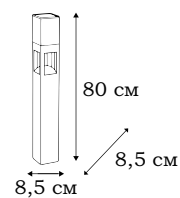

■ **L78685.30**
2 x LED (6W), IP - 44
30 000 ч, 4 000 K, 580 LM