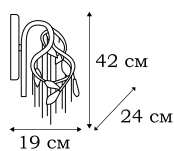

■ **L54023.59**
3 x G4 (20W)