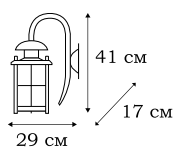

■ **L70981.07**
1 x E27 (60W), IP - 23