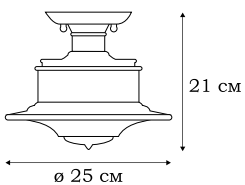

■ **L13551.86**
1 x E27 (60W)