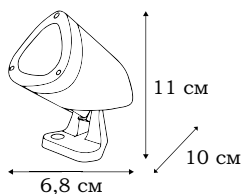

■ **L78387.11** IP - 65
3 x CREE LED (1W)
30 000 ч, 4 000 K, 270LM