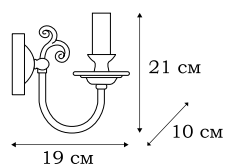

■ **L19221.86**
1 x E14 (60W)