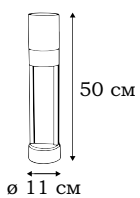

L78584.30

L78585.30

L78586.30

■ **L78584.30**
2 x LED (6W), IP - 44,
30 000 ч, 4 000 K, 715 LM

■ **L78581.30**
2 x LED (6W), IP - 44
30 000 ч, 4 000 K, 760 LM

■ **L78585.30**
2 x LED (6W), IP - 44
30 000 ч, 4 000 K, 580 LM