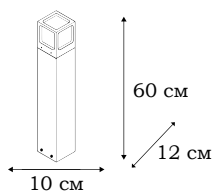

- **L80184.44**
  1 x LED (6W), IP - 54
  900LM, 50000 ч, 3000K