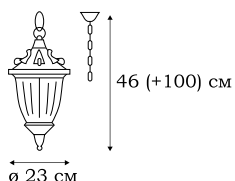

- **L79001.12**
  1 x E27 (60W), IP - 44