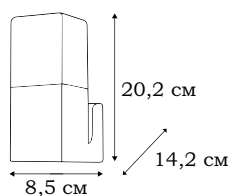

■ **L78781.30**

1 x LED 60 (2W), IP - 44
30 000 ч, 4 000 K, 680 LM