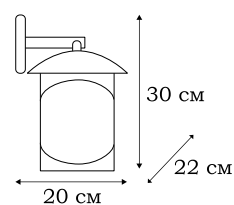

■ **L78281.12**
1 x E27 (60W), IP - 23

OTELLA

Коллекцию уличных светильников OTELLA отличает изящный дизайн. Овальные матовые плафоны удачно оформлены скрещенными полосками металла. Лаконичный стиль светильников позволит их использовать в современном ландшафтном дизайне и оформлении домов.