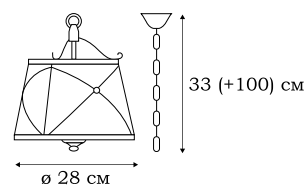

■ **L57701.88**
1 x E14 (60W)