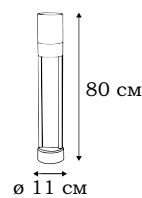

L78584.30

L78585.30

L78586.30

■ **L78584.30**
2 x LED (6W), IP - 44,
30 000 ч, 4 000 K, 715 LM

■ **L78581.30**
2 x LED (6W), IP - 44
30 000 ч, 4 000 K, 760 LM

■ **L78585.30**
2 x LED (6W), IP - 44
30 000 ч, 4 000 K, 580 LM