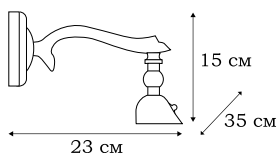

■ **L16472.31**
2 x E14 (25W)