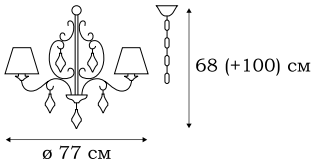

■ **L15005.37**
5 x E14 (60W)