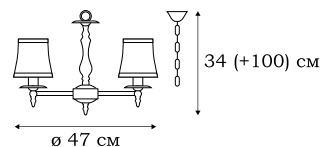

■ **L10505.54**
5 x E14 (40W)