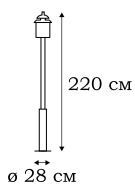

■ **L70792.07**
1 x E27 (100W), IP - 43