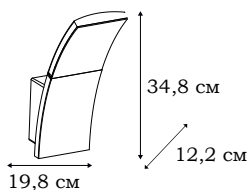

SOFT

Нечастный пример стиля хай-тек в оформлении уличных светильников. Модели Soft выполняются из металла серого цвета и идеально подходят для открытых пространств, где упор делается на минимализм и ультрасовременность.

■ **L77881.11**
1 x LED (20W), IP - 54
770LM, 30000 ч, 4000K

■ **L77886.11**
1 x LED (20W), IP - 54
240LM, 30000 ч, 4000K