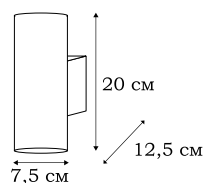

- **L78182.31**
  2 x GU10 (35W), IP - 44