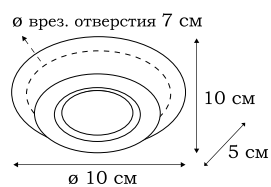

TEO

Teo_L111152.47

Teo_L111152.49

Teo_L111152.52

Teo_L111152.86

■ **AVALLON**
1 x GU10 (35W)

■ **LYON**
1 x GU10 (35W)

■ **MEZEL**
1 x GU10 (35W)