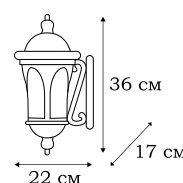

■ **L76688.72**
1 x E27 (100W), IP - 43

ROYSTON

Обширная коллекция уличных светильников ROYSTON включает в себя ряд настенных фонарей, которые в сочетании с подвесными светильниками прекрасно впишутся в дизайн классической беседки, террасы, крыльца. Для ландшафта предлагаются 4 вида столбов – от полуметра до 2-х метров высотой.