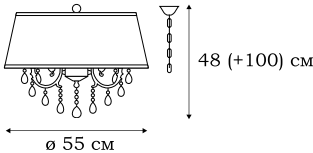

■ **L12613.64**
3 x E14 (40W)