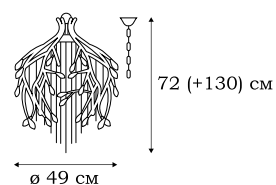

■ **L54005.59**
5 x G4 (20W)