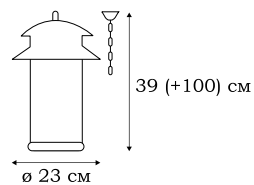

■ **L76001.85**
1 x E27 (100W), IP - 23