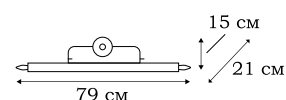

LEONARDO

Подсветки LEONARDO выполнены с применением элементов классического декора. Достоинством этой серии светильников является возможность выбора цвета и размера подсветки.

■ **L17380.51**
2 x E14 (25W)

■ **L17372.51**
2 x E14 (25W)

■ **L17377.51**
4 x E14 (25W)

■ **L17374.51**
4 x E14 (25W)