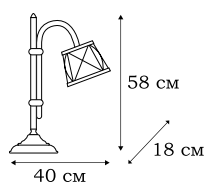

L12148.88

L12138.88

L12141.88

■ **L12148.88**
1 x E27 (60W)

■ **L12138.88**
1 x E14 (60W)

■ **L12141.88**
1 x E27 (60W)

CATANIA

Люстры и бра CATANIA выполнены в стиле барокко. Обильный декор светильников включает в себя стеклянные розетки под плафоны и хрустальные подвески.