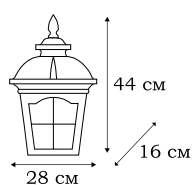

■ **L76130.91**
1 x E27 (100W), IP - 23