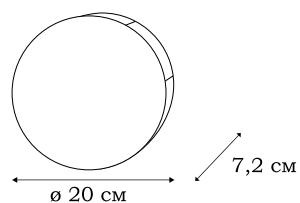

■ **L78055.31** IP - 44
30 x CREE LED (0.2W)
30 000 ч, 4 000 K