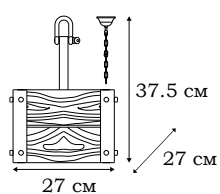

■ **L18701.79**
1 x E27 (60W)