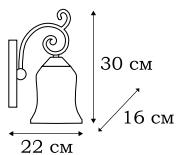

■ **L17721.19**
1 x E27 (60W)