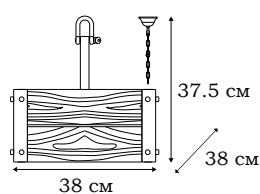

■ **L18704.79**
4 x E27 (60W)