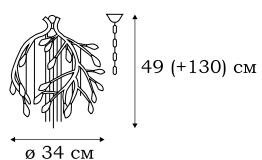

■ **L54003.59**
3 x G4 (20W)