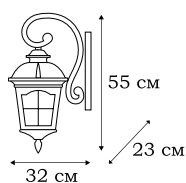

■ **L76181.91**
1 x E27 (100W), IP - 43