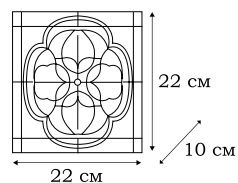

■ **L51527.48**
1 x E14 (60W)