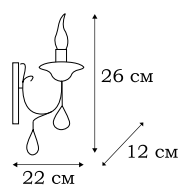

■ **L14621.21**
1 x E14 (60W)