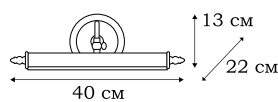

■ **L91674.91**
4 x E14 (25W)