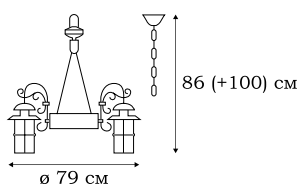

■ **L70704.07**
4 x E27 (100W), IP - 23