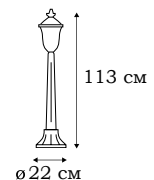

■ **L79381.12**
1 x E27 (60W), IP - 44

■ **L79384.12**
1 x E27 (60W), IP - 44

■ **L79301.12**
1 x E27 (60W), IP - 44

■ **L79385.12**
1 x E27 (60W), IP - 44

NAMPA

Выразительный облик фонарей серии NAMPA настолько привлекателен, что они могут рассматриваться как самостоятельный художественный объект в уличной зоне загородного дома. Классические фонари серии NAMPA также прекрасно подходят для оформления фасадов.