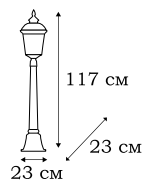

■ **L76185.91**
1 x E27 (100W), IP - 43