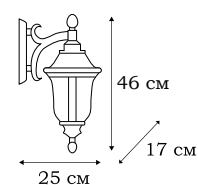

■ **L79881.12**
1 x E27 (60W), IP - 44