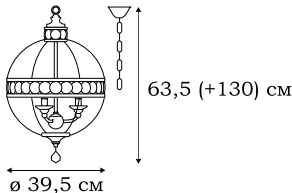

L51603.74

■ **L51603.74**
3 x E14 (60W)