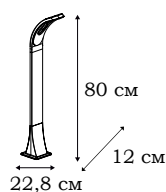

1. **L77985.11**
   1 x LED (6W), IP - 54
   280LM, 30000 ч, 3000K