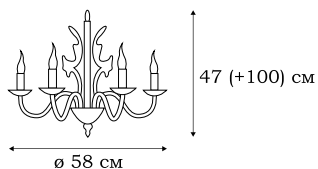

L18606.29

L18608.29

■ **L18606.29**
6 x E14 (60W)

■ **L18608.29**
8 x E14 (60W)

L18606.25

FORLI

L18608.25

Плеяда классических люстр FORLI сдержанно оформлена классическими приемами, свойственными светильникам со свечами. Арматура декорирована белым фарфором с элементами позолоты.