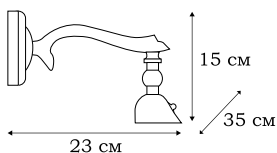

SOFIA

Небольшая подсветка с классическим узором на плафоне. Светильник SOFIA будет уместен для освещения картин или статуэток в стиле барокко или рококо.

■ **L16472.02**
2 x E14 (25W)