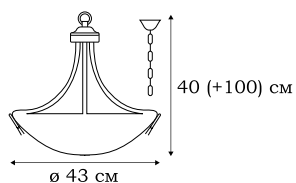

■ **L13003.88**
3 x E27 (60W)