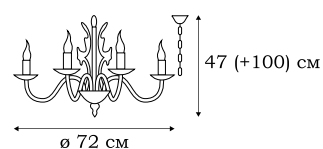

■ **L18608.25**
8 x E14 (60W)