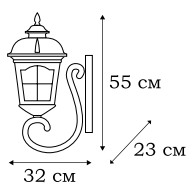

■ **L76189.91**
1 x E27 (100W), IP - 43