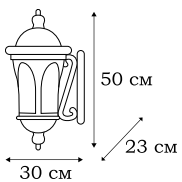

■ **L76681.72**
1 x E27 (100W), IP - 43