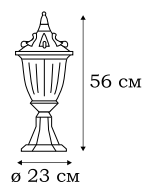

- **L79084.12**
  1 x E27 (60W), IP - 44