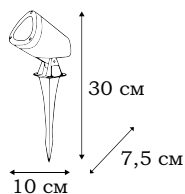

CRIS

Светильник грунтовый CRIS под скрытую подземную проводку.
Высокая степень влагозащищённости. Можно использовать
светодиодные источники освещения.

■ **L78384.11** IP - 65
1 x CREE LED (3W)
30 000 ч, 3 000 K, 210LM