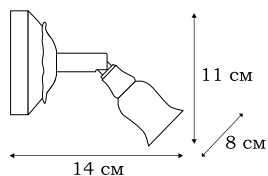

■ **L11621.52**
1 x LED (3W)