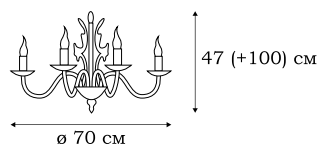

L18606.29

L18608.29

■ **L18606.29**
6 x E14 (60W)

■ **L18608.29**
8 x E14 (60W)

L18606.25

FORLI

L18608.25

Плеяда классических люстр FORLI сдержанно оформлена классическими приемами, свойственными светильникам со свечами. Арматура декорирована белым фарфором с элементами позолоты.