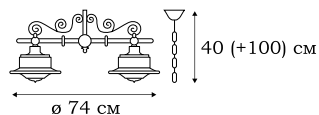

■ **L18606.25**
6 x E14 (60W)

■ **L18608.25**
8 x E14 (60W)

L13505.86

L13504.86

■ **L13505.86**
5 x E27 (60W)

■ **L13504.86**
4 x E27 (60W)

BRIGG

Серия светильников BRIGG имеет универсальный дизайн и назначение. Одинаково хорошо они будут смотреться в бильярдной загородного дома, в зоне барбекю, в холле просторной квартиры. Серия светильников выполняется в двух вариантах тонировки.