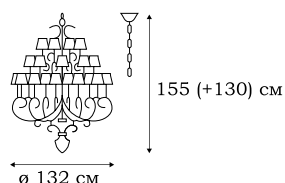

■ **L54900.24**
24 x E14 (60W)