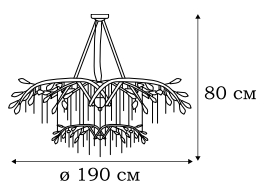

L51709.75

■ **L51709.75**
9 x E14 (60W)

L54000.59

■ **L54000.59**
36 x G4 (20W)

GARDEN

Серия светильников GARDEN предназначена для просторных помещений, в которых имитация дождевых струй, стекающих с ветвей дерева, будет особенно эффектно выглядеть. В коллекции есть люстры диаметром около двух метров, для парадных залов.