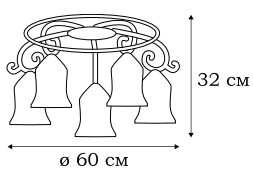

■ **L17755.19**
5 x E27 (60W)