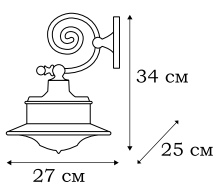

■ **L13521.33**
1 x E27 (60W)