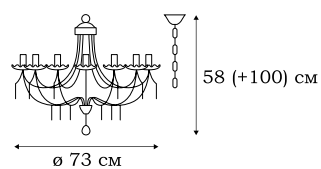

■ **L15407.88**
7 x E14 (60W)