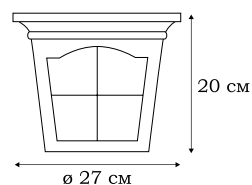

■ **L76152.91**
2 x E14 (60W), IP - 23