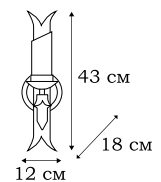

L16921.04

■ **L16909.04**
9 x E14 (60W)

■ **L16903.04**
3 x E14 (60W)

■ **L16906.04**
6 x E14 (60W)

■ **L16921.04**
1 x E14 (60W)

TERAMO

Цепи, кованые круги, декоративные элементы в виде ласточкиного хвоста создают облик серии светильников TERAMO. Средневековый облик дополняют полупрозрачные плафоны.