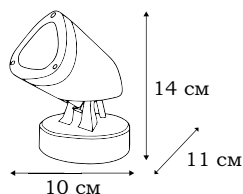

■ **L78381.11** IP - 65
3 x CREE LED (1W)
30 000 ч, 4 000 K, 270LM