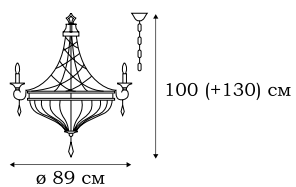

L51709.75

■ **L51709.75**
9 x E14 (60W)

L54000.59

■ **L54000.59**
36 x G4 (20W)

GARDEN

Серия светильников GARDEN предназначена для просторных помещений, в которых имитация дождевых струй, стекающих с ветвей дерева, будет особенно эффектно выглядеть. В коллекции есть люстры диаметром около двух метров, для парадных залов.