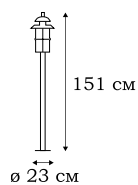

■ **L70785.07**
1 x E27 (100W), IP - 43