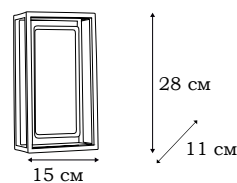

- **L77689.31**
  2 x LED (12W), IP - 44
  500LM, 30000 ч, 4000K