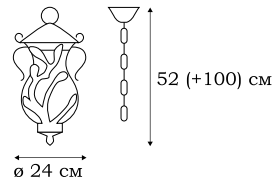

■ **L73502.97**
2 x E14 (60W), IP - 43