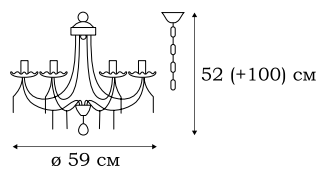

■ **L15405.88**
5 x E14 (60W)