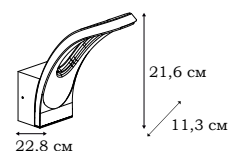

1. **L77981.11**
   1 x LED (6W), IP - 54
   240LM, 30000 ч, 3000K