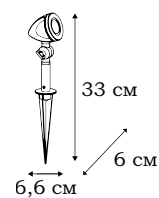

■ L77284.31

1 x LED (3W), IP - 44
30 000 ч, 4 000 K, 125LM

L77399.31
Комплект из 3 шт.

ATIA

«Голова» грунтового светильника ATIA фиксируется в различных положениях. В комплекте 3 светильника.

- **L77399.31**
1 x LED (3W), IP - 44
30 000 ч, 4 000 К, 3725LM