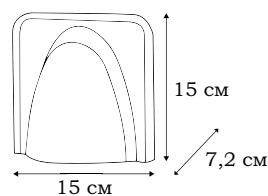

TATTO

Необычная форма настенного светильника TATTO привлекает взгляд. Небольшой по мощности светильник LED дает яркий направленный поток света именно благодаря такой форме.

■ **L77081.11**
1 x LED (3W)
30 000 ч, 4 000 К, 150LM