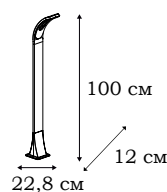

1. **L77986.11**
   1 x LED (6W), IP - 54
   240LM, 30000 ч, 3000K