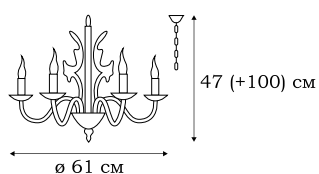

L18606.25

FORLI

L18608.25

Плеяда классических люстр FORLI сдержанно оформлена классическими приемами, свойственными светильникам со свечами. Арматура декорирована белым фарфором с элементами позолоты.

■ **L18606.25**
6 x E14 (60W)

■ **L18608.25**
8 x E14 (60W)