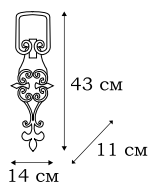

■ **L22021.26**
1 x E14 (60W)

■ **L22012.26**
12 x E14 (60W)

L16021.01

BARI

Кованное бра из серии BARI подходит для интерьеров в стиле готика.

■ **L16021.01**
1 x E14 (60W)

L51208.69

RAVENNA