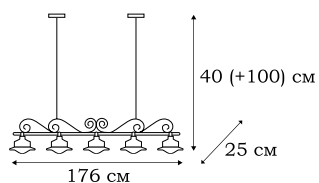

■ **L18606.25**
6 x E14 (60W)

■ **L18608.25**
8 x E14 (60W)

L13505.86

L13504.86

■ **L13505.86**
5 x E27 (60W)

■ **L13504.86**
4 x E27 (60W)

BRIGG

Серия светильников BRIGG имеет универсальный дизайн и назначение. Одинаково хорошо они будут смотреться в бильярдной загородного дома, в зоне барбекю, в холле просторной квартиры. Серия светильников выполняется в двух вариантах тонировки.