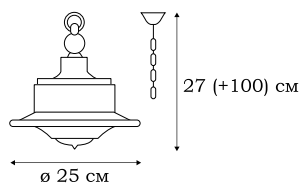

■ **L13501.86**
1 x E27 (60W)