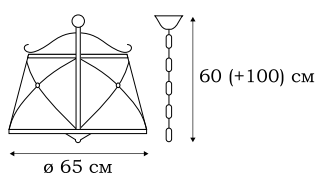

■ **L57705.88**
5 x E14 (60W)