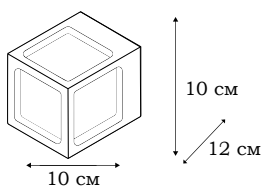

- **L80181.44**
  1 x LED (10W), IP - 54
  900LM, 50000 ч, 3000K