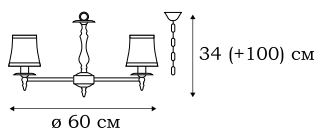

L10507.54

L10517.54

L10505.54

BIANCO

Коллекция светильников BIANCO выполнена в классическом стиле. Особый шарм имеют большие классические текстильные абажуры с подвеской на цепи. Одно- и двухрожковые бра дополняют коллекцию.

■ **L10507.54**
7 x E14 (40W)