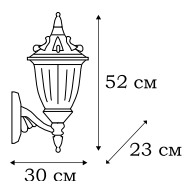

MICHIGAN

В фонарях серии MICHIGAN прекрасно и художественное оформление держателей плафонов, и собственно плафоны, выполненные из ребристого стекла. Классическая форма и безупречное исполнение сделают их желанными при оформлении загородного участка и дома в соответствующем стиле.

- **.12**
  1 x E27 (60W), IP - 44