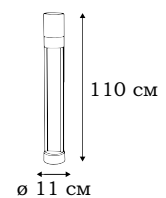

■ **L78586.30**
2 x LED (6W), IP - 44
30 000 ч, 4 000 K, 450 LM