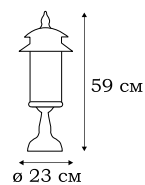

■ **L76084.85**
1 x E27 (100W), IP - 23