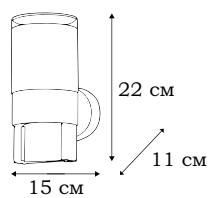

L78584.30

L78585.30

L78586.30

■ **L78584.30**
2 x LED (6W), IP - 44,
30 000 ч, 4 000 K, 715 LM

■ **L78581.30**
2 x LED (6W), IP - 44
30 000 ч, 4 000 K, 760 LM

■ **L78585.30**
2 x LED (6W), IP - 44
30 000 ч, 4 000 K, 580 LM