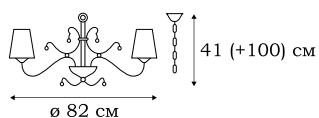

■ **L17818.03**
18 x E14 (60W)