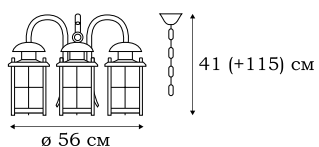

■ **L70903.07**
3 x E27 (60W), IP - 23