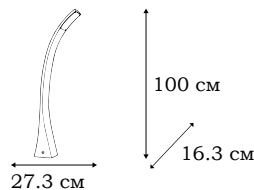

■ **L77886.11**
1 x LED (20W), IP - 54
240LM, 30000 ч, 4000K