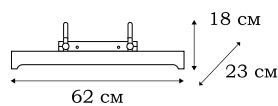

■ **L13877.03**
1 x T5(14W)