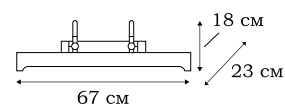

■ **L13874.03**
4 x E14(40W)