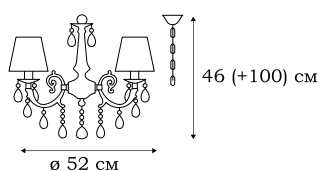

■ **L12605.64**
5 x E14 (40W)