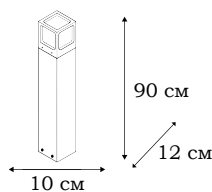

- **L80185.44**
  1 x LED (6W), IP - 54
  900LM, 50000 ч, 3000K