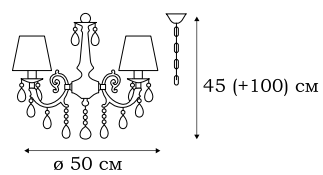

■ **L12603.64**
3 x E14 (40W)