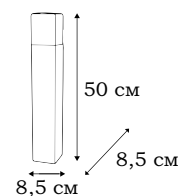

■ **L78784.30**

1 x LED 60 (2W), IP - 44
30 000 ч, 4 000 K, 680 LM