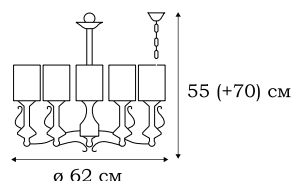

■ **L50021.05**
1 x E27 (60W)

■ **L50005.05**
5 x E27 (60W)

L51553.48

L51521.48

L51527.48

ORIENT

Восточный орнамент украшает светильники из серии ORIENT, которую составляют потолочный светильник и два вида бра. В светильнике текстильная основа абажура задекорирована сплошной металлической орнаментальной лентой, что придает изящество и лёгкость его облику.