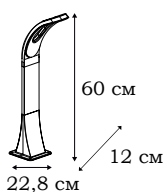

1. **L77984.11**
   1 x LED (6W), IP - 54
   300LM, 30000 ч, 3000K