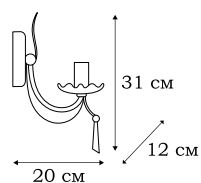

L15421.88

■ **L15422.88**
2 x E14 (60W)

■ **L15412.88**
12 x E14 (60W)

■ **L15421.88**
1 x E14 (60W)

L19200.86

■ **L19200.86**
28 x E14 (40W)

OLANDA

Серия OLANDA разработана как реплика на классические средневековые люстры со свечами. Металлические шары разного диаметра – основное украшение этих эффектных светильников.