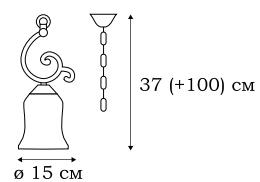

■ **L17701.19**
1 x E27 (60W)