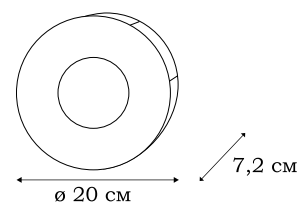

L78055.31

L78056.31

■ **L78055.31** IP - 44
30 x CREE LED (0.2W)
30 000 ч, 4 000 K

■ **L78056.31** IP - 44
30 x CREE LED (0.2W)
30 000 ч, 4 000 K

L77284.31

CHIP

Грунтовый светильник CHIP с поворачивающейся «головой» удобен для подсветки отдельных элементов ландшафтного дизайна.