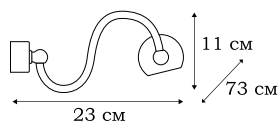

■ **L19922.09**
2 x E14 (40W)

■ **L19921.09**
1 x E14 (40W)

L19974.09

L19972.09

■ **L19974.09**
4 x E14 (40W)

■ **L19972.09**
2 x E14 (40W)

TORINO

Светильники TORINO выполнены в лучших традициях современного стиля ар деко. Сочетание металла и лёгкой белой ткани абажура прекрасно дополняется чуть приглушённым тёплым светом ламп. В коллекции три серии, отличающиеся цветом арматуры, в каждой – полный спектр типов светильников.