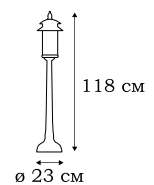

■ **L76085.85**
1 x E27 (100W), IP - 23