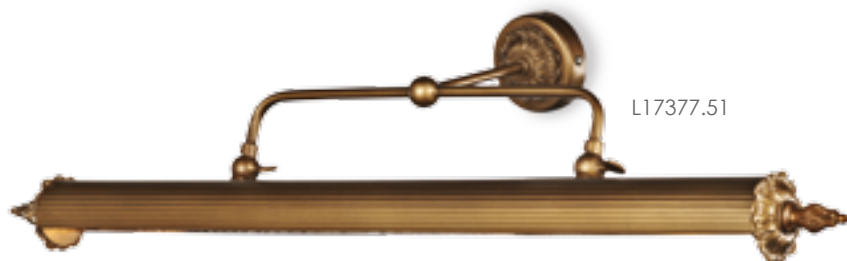

L17377.51

LEONARDO

Подсветки LEONARDO выполнены с применением элементов классического декора. Достоинством этой серии светильников является возможность выбора цвета и размера подсветки.

■ **L17380.51**
2 x E14 (25W)

■ **L17372.51**
2 x E14 (25W)

■ **L17377.51**
4 x E14 (25W)

■ **L17374.51**
4 x E14 (25W)