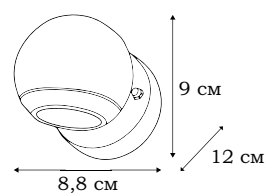

L78881.31

- **L78881.31**
  1 x LED 30 (3W)
  30 000 ч, 4 000 К, 300LM