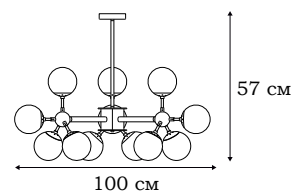

■ **L55606.17**
6 x E27 (60W)