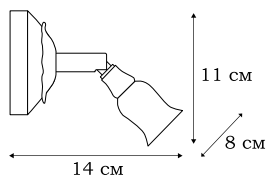

FULAR

Необычная подсветка с направленными светильниками сделана в классическом стиле.

■ **L11621.47**
1 x LED (3W)