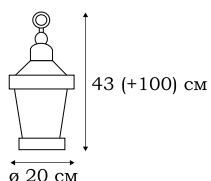

■ **L73601.96**
1 x E27 (100W), IP - 23