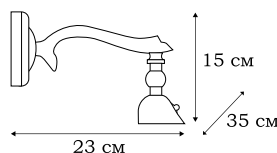

■ **L16472.28**
2 x E14 (25W)