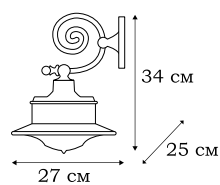

■ **L13521.86**
1 x E27 (60W)