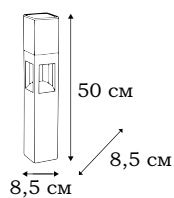

■ **L78684.30**
2 x LED (6W), IP - 44
30 000 ч, 4 000 K, 630 LM