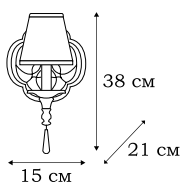

■ **L51521.48**
1 x E27 (60W)