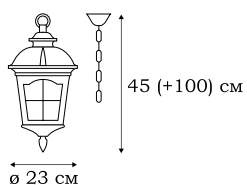

■ **L76101.91**
1 x E27 (100W), IP - 43