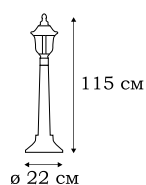

NAMPA

Выразительный облик фонарей серии NAMPA настолько привлекателен, что они могут рассматриваться как самостоятельный художественный объект в уличной зоне загородного дома. Классические фонари серии NAMPA также прекрасно подходят для оформления фасадов.

■ **L79885.12**
1 x E27 (60W), IP - 44