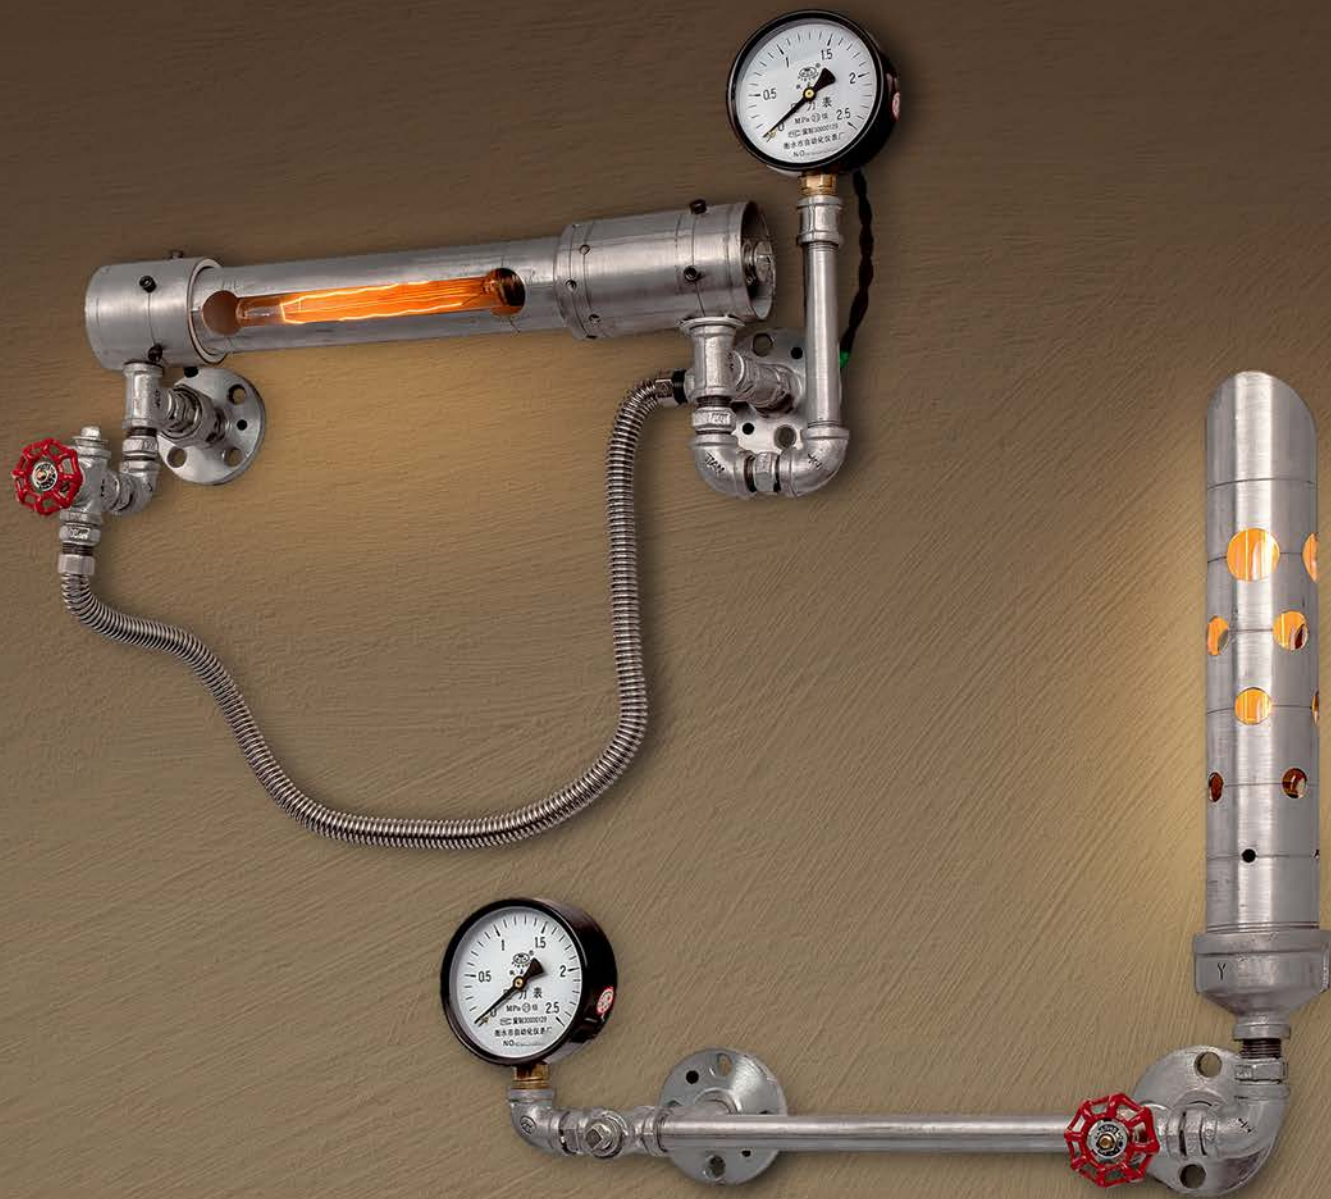

КОЛЛЕКЦИЯ PIPELINE

Цвет – серый состаренный
 Материал – металл (арматура)

LOFT1482W-4
Настенный
1×60Вт Цоколь E27
↔300 мм ↓350 мм ↔550 мм

LOFT1482W-2
Бра
1×60Вт Цоколь E27
↓400 мм ↔500 мм