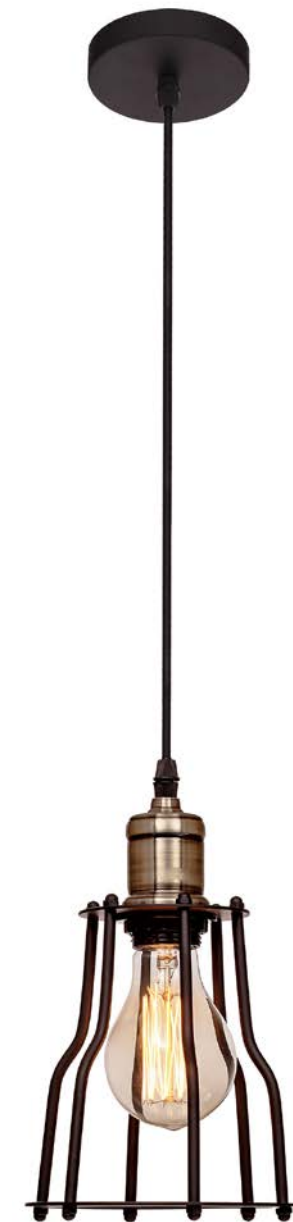

LOFT1114
Подвесной
1×40 Вт Цоколь E27
↓ 1000 мм ↓ 240 мм ø 150 мм