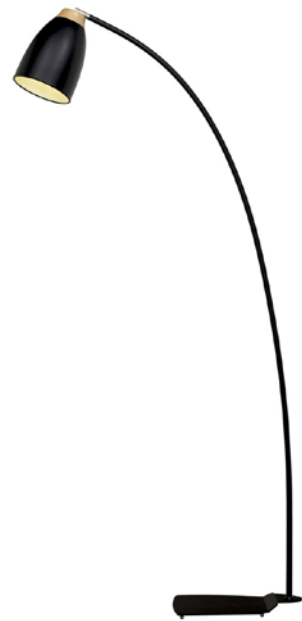

LOFT4402T-WH  
Настольный  
1×60Вт Цоколь E27  
↓470 мм ↔390 мм ø120 мм

LOFT4402F-WH  
Напольный  
1×60Вт Цоколь E27  
↓1490 мм ↔540 мм ø170 мм

LOFT4402W-BL  
Бра  
1×60Вт Цоколь E27  
↓260 мм ø120 мм

LOFT4402T-BL  
Настольный  
1×60Вт Цоколь E27  
↓470 мм ↔390 мм ø120 мм