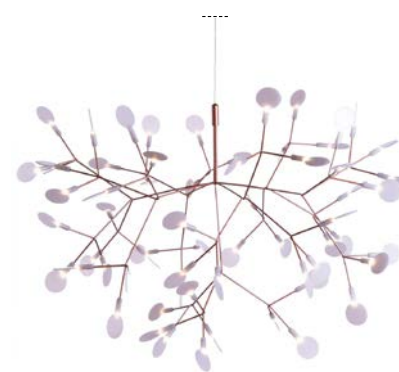

9022-63
Подвесной
63×0,3 Вт LED
↓ 650 мм ø 980 мм