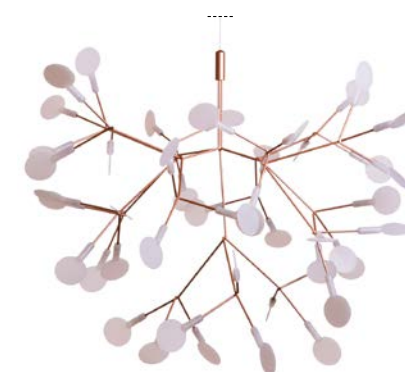

9022-45
Подвесной
45×0,3 Вт LED
↓ 450 мм ø 720 мм