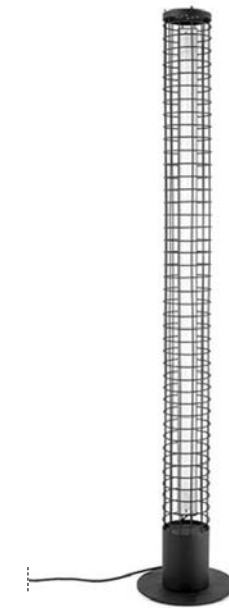

LOFT9024
Подвесной
1×40 Вт Цоколь E27
↓ 180 мм ↔ 80 мм ↓ 80 мм

LOFT1705BK
Напольный
T8 LED 3000k
↓ 840 мм ø 120 мм