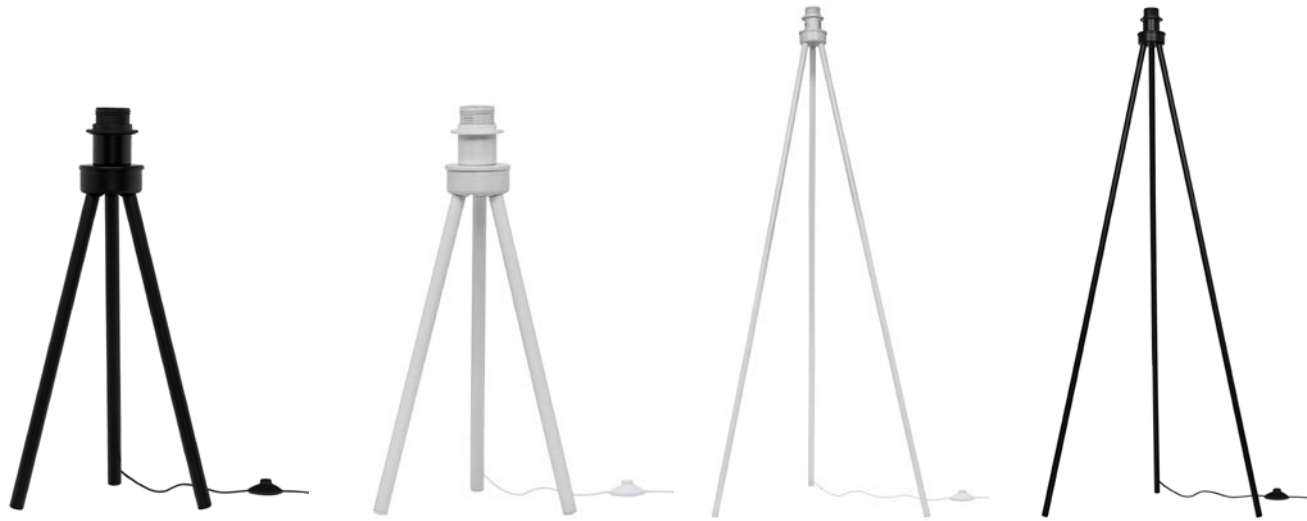

✍ Цвет – черный, золото
📄 Материал – текстиль, пластик

Коллекция Nordic
Основания для торшера

LOFT1700-TBK
Основание
для настольной лампы
Цоколь E27
↓ 380 мм

LOFT1700-TWH
Основание
для настольной лампы
Цоколь E27
↓ 380 мм

LOFT1700-FWH
Основание
для торшера
Цоколь E27
↓ 1500 мм ø 390 мм

LOFT1700-FBK
Основание
для торшера
Цоколь E27
↓ 1500 мм

✍ Цвет – матовый черный / матовый белый
📄 Материал – металл (цоколь), текстиль (провод)

Коллекция Nordic
Патроны