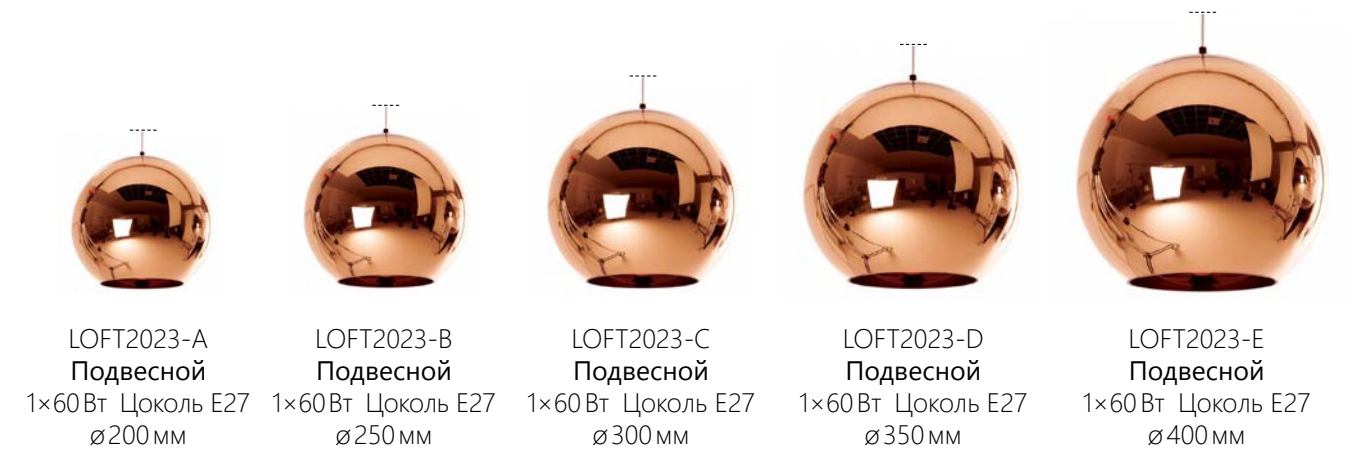

КОЛЛЕКЦИЯ COPPER SHADE