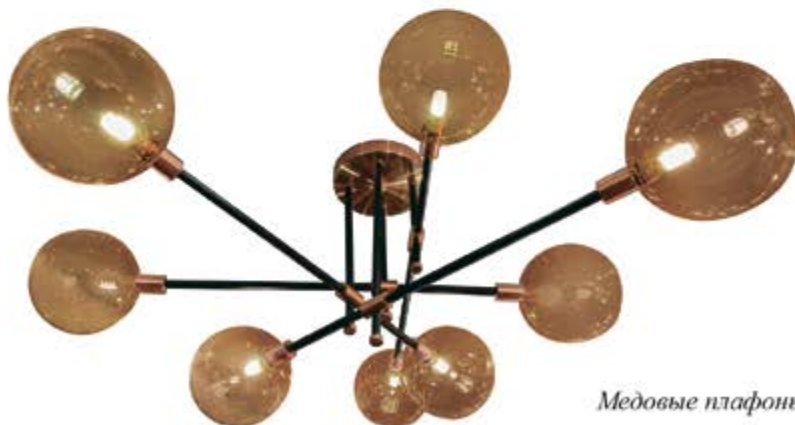

Kink Light
в гармонии света

Медовые плафоны

Люстра КИАРА
07604-8
07604-8(20)

- Металл
- E14 8*5W
- Бронза
- H-37, d-80 см.