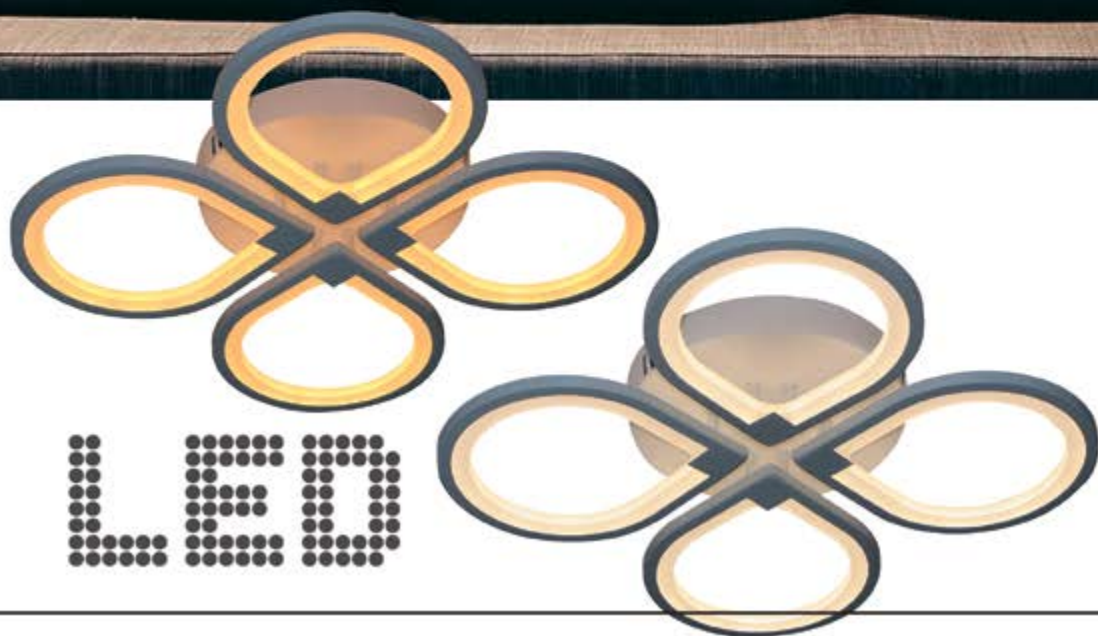

Kink Light
в гармонии света

Светильник ПУНА
05820,01

- Металл
- Led 72W
- 3000-6000
- Белый
- H-8; d-58 см.