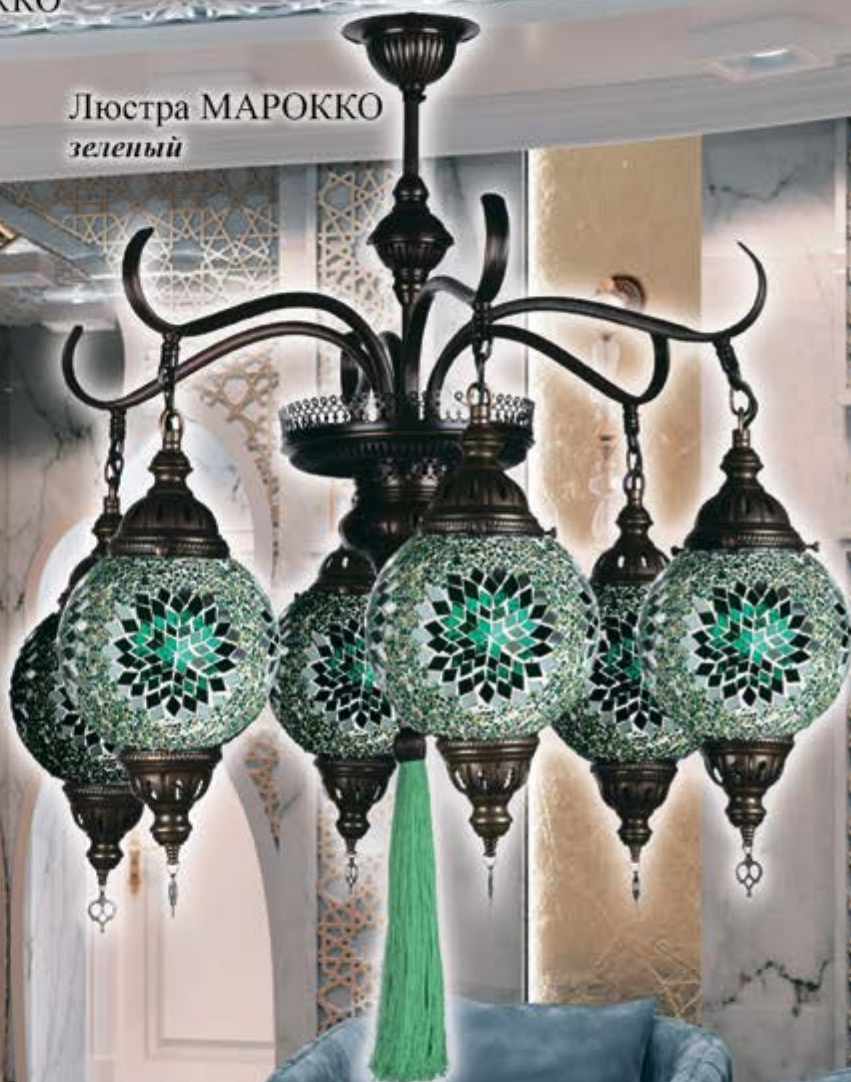

Kink Light

в гармонии света

Люстра МАРОККО
голубой

Люстра МАРОККО
зеленый

Люстра МАРОККО
коричневый

Люстра МАРОККО
оранжевый

Люстра МАРОККО
0215T/6

-  - Металл-стекло
-  - E14 6*40W
-  - Зеленый, Голубой, Коричневый, Оранжевый
-  - H-80, d-70 см.