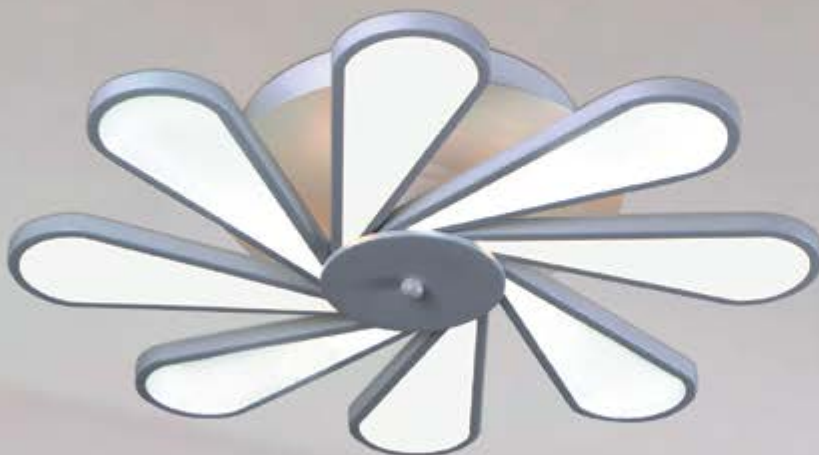

Светильник потолочный диммируемый РОМАШКА 08178

- Диммер
- Пульт ДУ
- Металл+акрил
- 60W
- 5400
- 3000-6000
- Белый
- H-12, d-56 см.