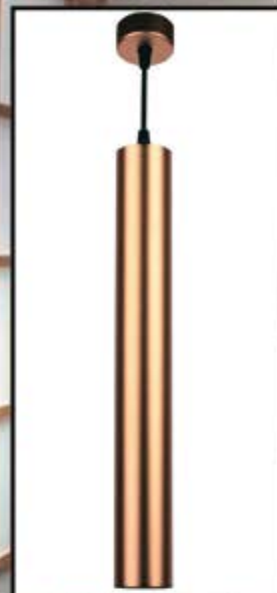

2101,01

2101,19

2102-2,01

2102-2,04

2102-2,33

2102-2,19

Подвесной светильник

СТИК

2101,01

2101,19

Подвесной светильник

КАННА

2102-1,01

2102-1,04

2102-1,19

2102-1,33

Подвесной светильник

КАННА

2102-2,01

2102-2,04

2102-2,19

2102-2,33

- Металл

- 12W

- 4000K

- Белый, Черный

- H-113, d-6,5 см.

- Металл

- 12W

- 4000K

- Белый, Кофе, Черный, Золотой

- H-113, d-6,5 см.

- Металл

- 12W

- 4000K

- Белый, Кофе, Черный, Золотой

- H-113, d-6,5 см.