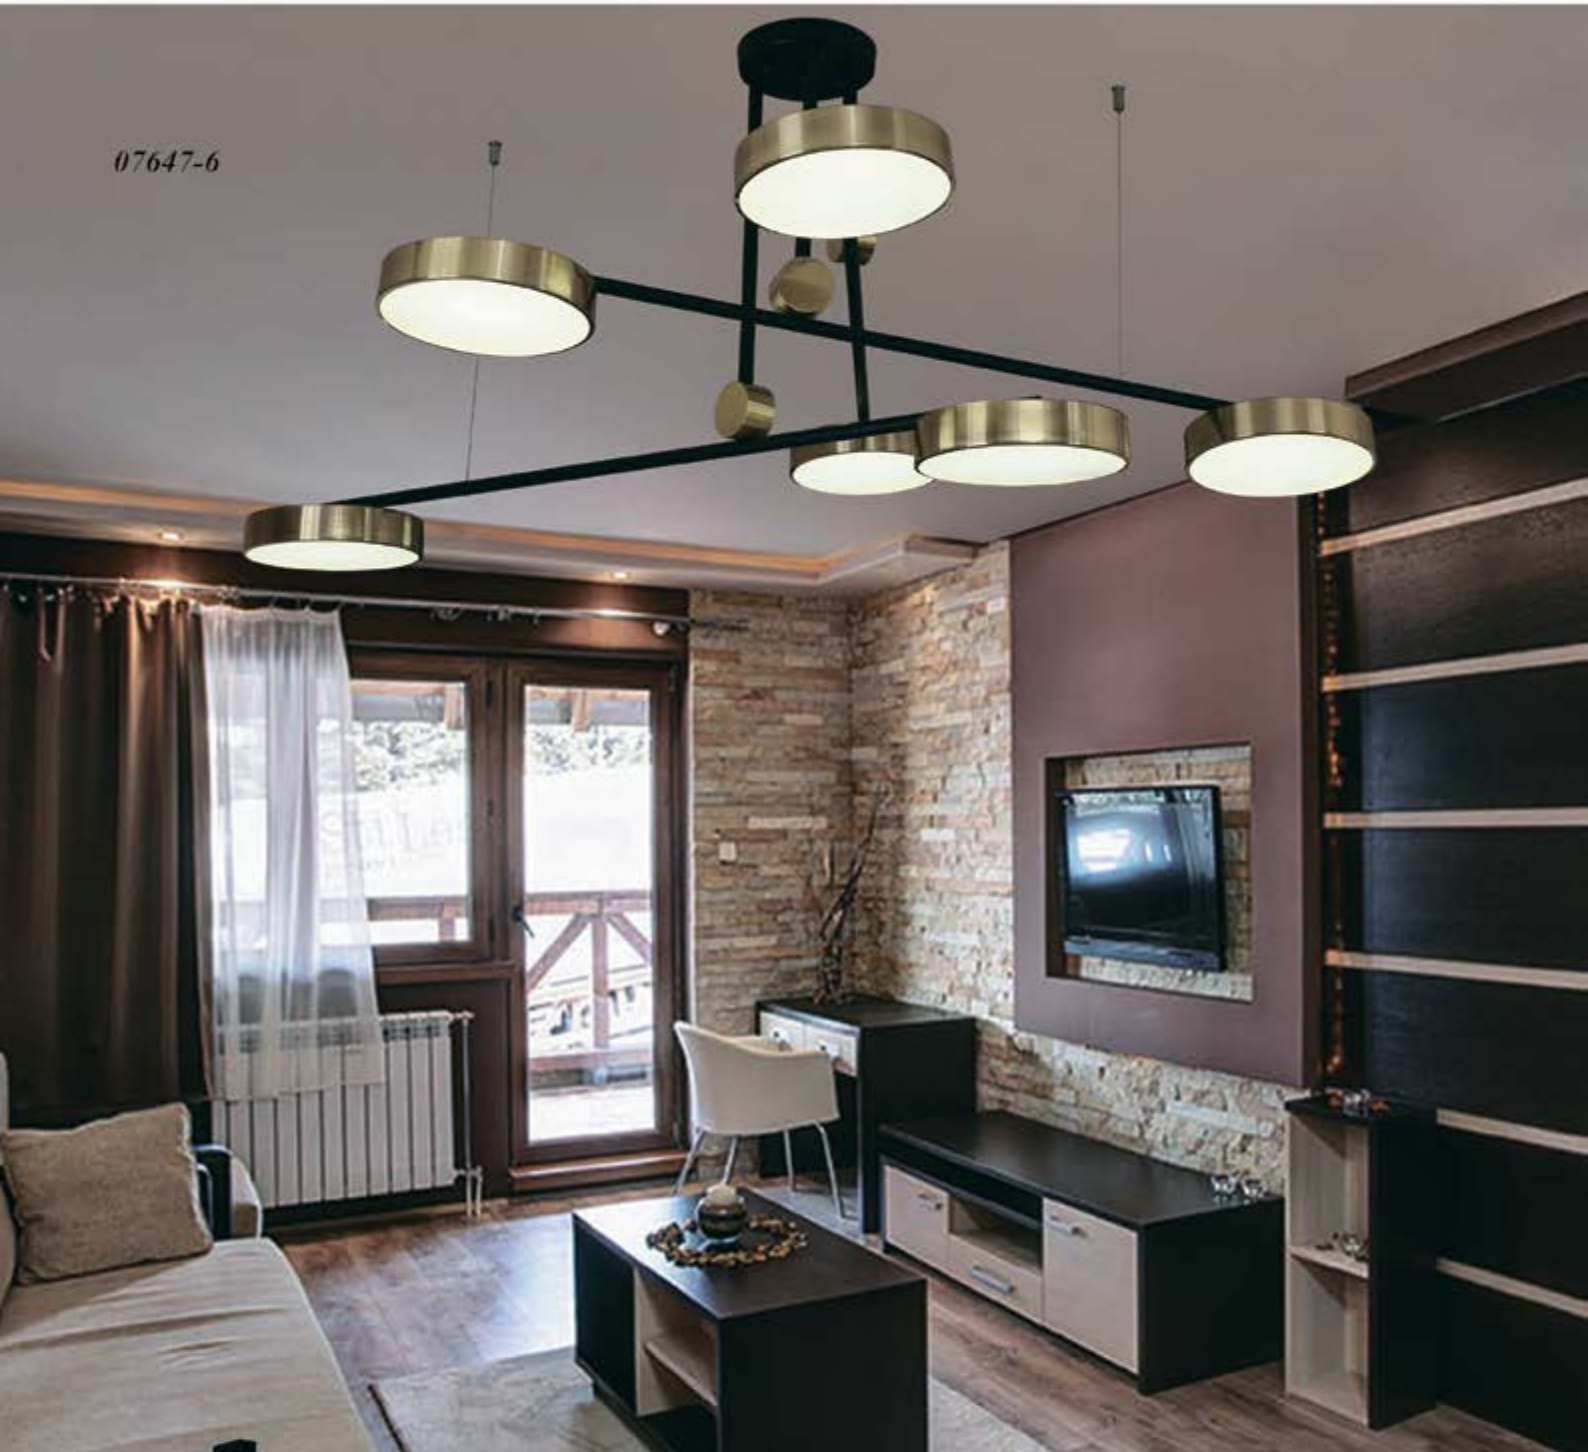

Kink Light

в гармонии света

07647-6

07647-1A

Люстра РАПИС
07647-6

- Металл
- 72W (Led)
- Черный
- H-60, w-150*60 см.

Люстра РАПИС
07647-8

- Металл
- 96W (Led)
- Черный
- H-60, w-150*60 см.

Бра РАПИС
07647-1A

- Металл
- 12W (Led)
- Черный