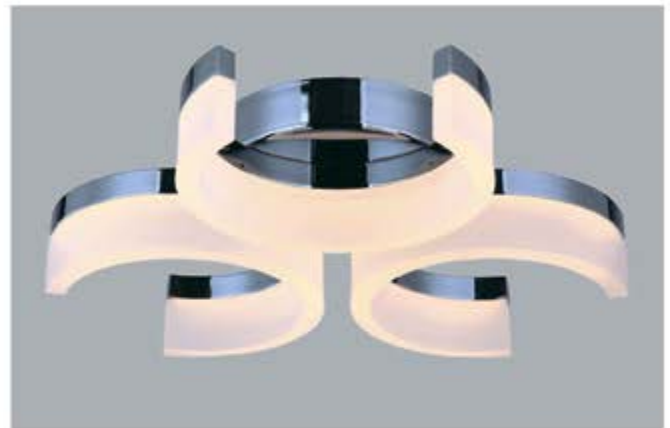

Светильник ОМЕГА
08017

- Металл+акрил
- 36W
- 3280
- 4000K
- Хром
- H-20, d-42 см.