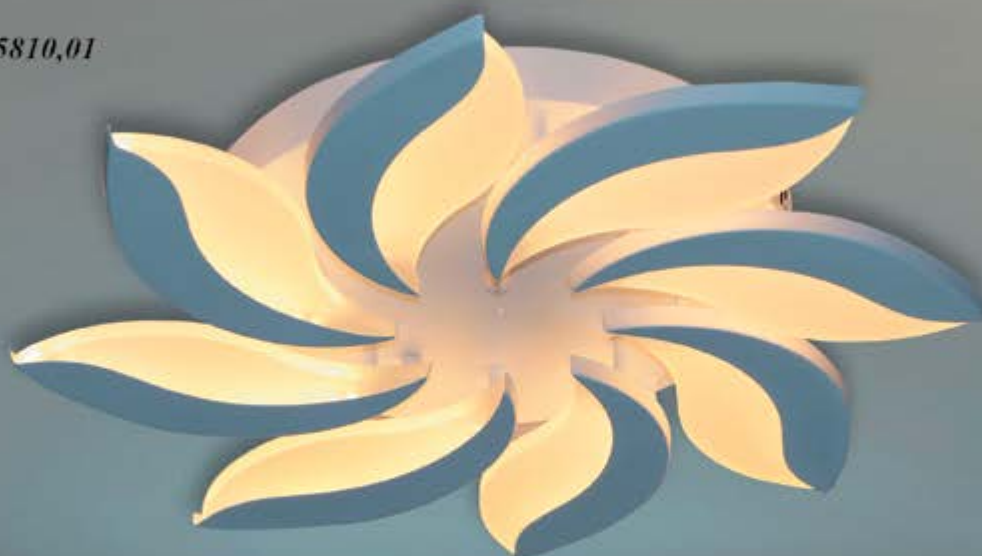

- Led 67/134W

- 3000-6000

- Белый

- H-4, d-60/80 см.

LED

05810,01

Светильник ФРЕЗИЯ

05810,01