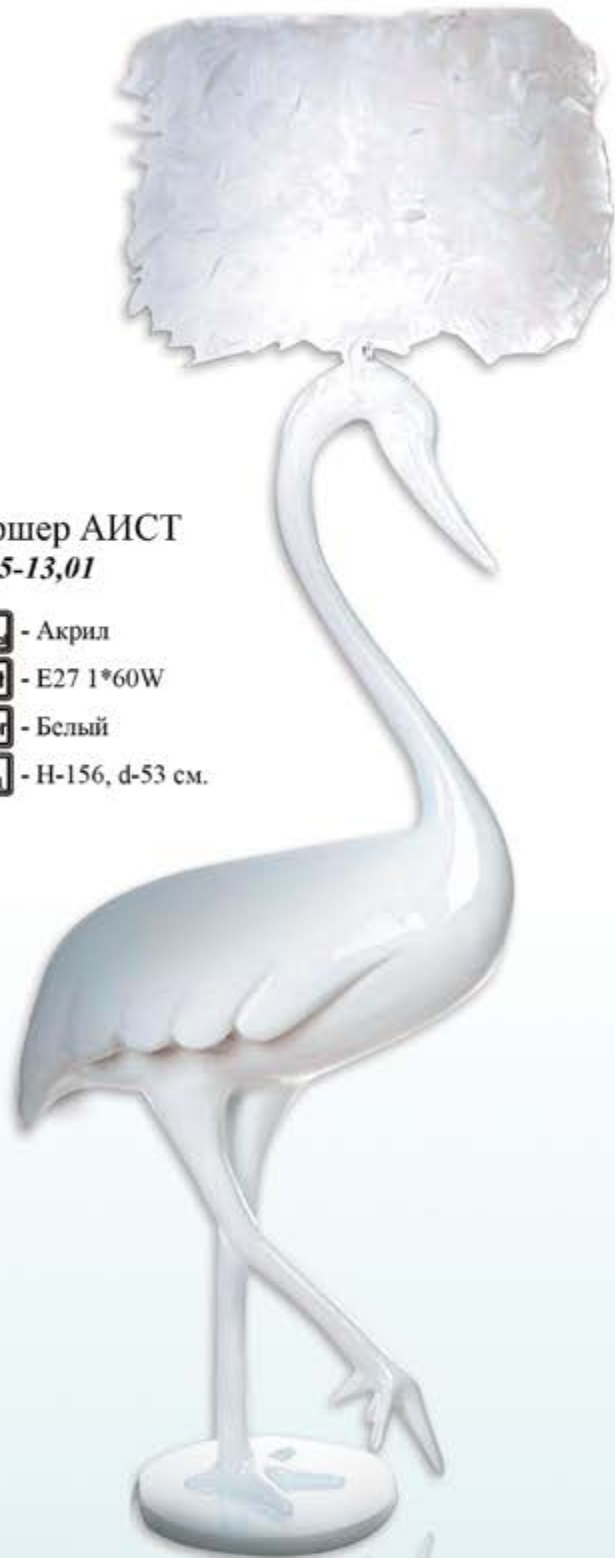

Kink Light

в гармонии света

Торшер АЛЬФАСИ 08047,16

- Металл+мрамор+ткань
- E27 1*40W
- Никель; плафон -серый
- H-150, d-60 см.

Торшер АИСТ 4045-13,01

- Акрил
- E27 1*60W
- Белый
- H-156, d-53 см.