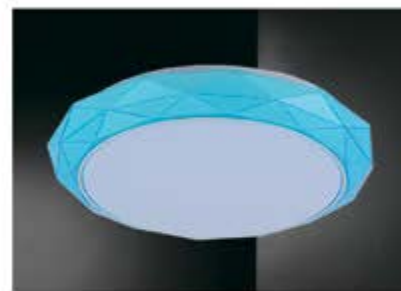

Светильник КРИСТАЛЛ
074133,05

- Диммер
- Пульт ДУ
- Металл+пластик
- 72W
- 6480
- 3000-6000
- Голубой
- H-7, d-50 см.