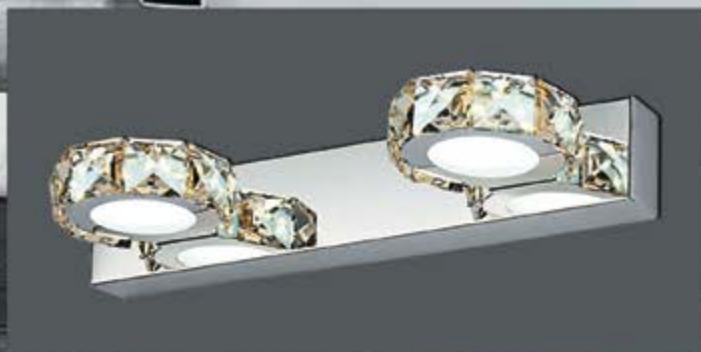

Подсветка АГАЛОН

6442-3K

-  - Металл+стекло
-  - 9W
-  - 585
-  - 4000
-  - Хром
-  - H-5; w-46*11,5 см.

Подсветка АГАЛОН

6442-2Y

-  - Металл+стекло
-  - 6W
-  - 390
-  - 4000
-  - Хром
-  - H-5, w-32*11,5 см.