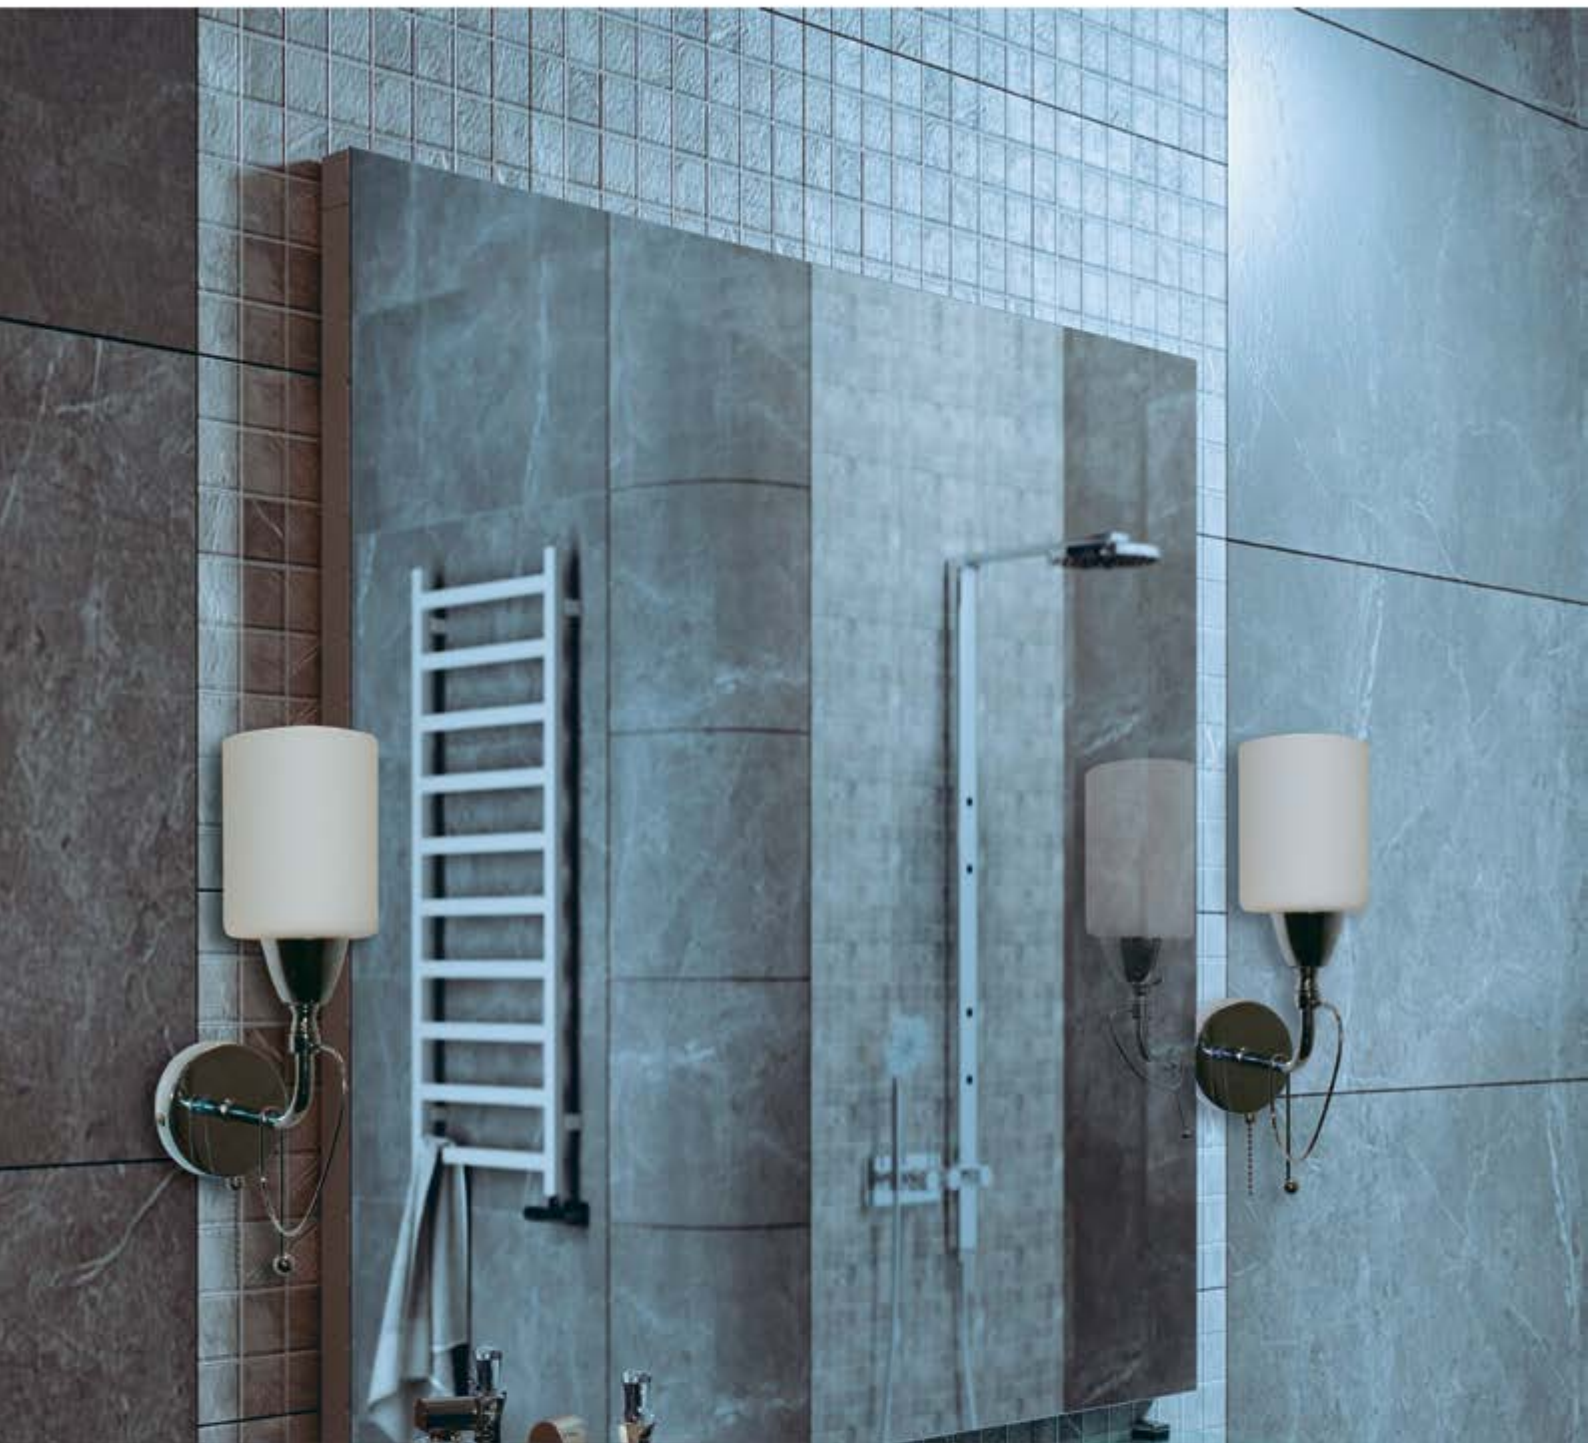

Kink Light

в гармонии света

Бра ПИЛАР
2353-7

- Металл+акрил

- E14 1x40W

- 700

- Хром

- H-22, w-14*8 см.