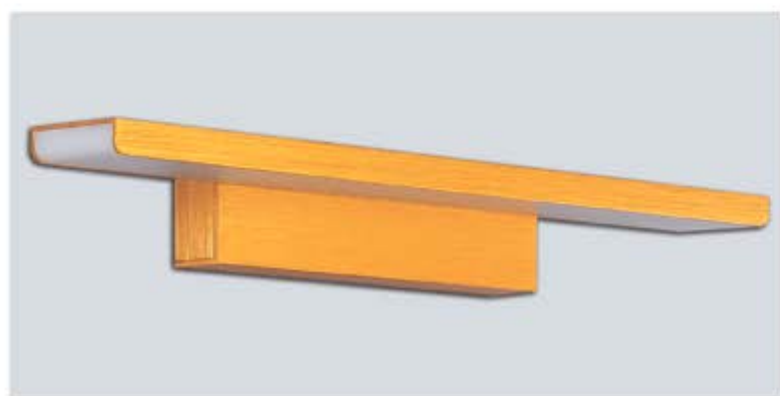

Подсветка АГАЛОН

6442-3Y

-  - Металл+стекло
-  - 9W
-  - 585
-  - 4000
-  - Хром
-  - H-5, w-46*11,5 см.

Светильник ОРЕТОН
08137

- Металл+акрил
- 8W
- 800
- 4000
- Белый
- H-5, d-15 см.

Подсветка ПРОЕКЦИЯ
6447,33