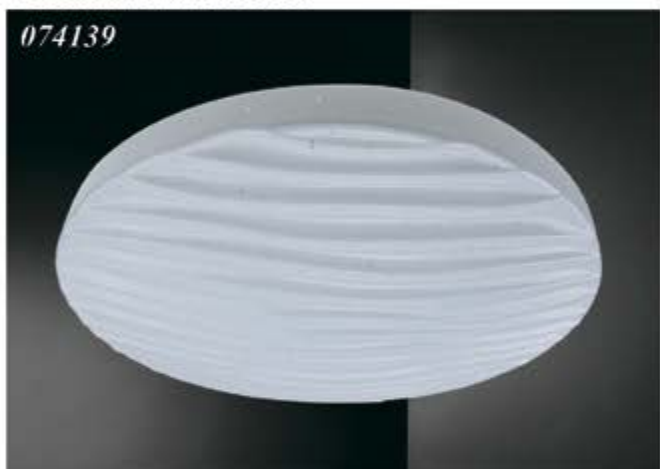

Светильник ИЗЕО

074138

074138

-  - Металл+акрил
-  - 20
-  - 1800
-  - 4000
-  - Белый
-  - H-7, d-35см.

Светильник ИЗЕО

074139

074139

-  - Диммер
-  - Пульт ДУ
-  - Металл+акрил
-  - 56W
-  - 4320
-  - 3000-6000
-  - Белый
-  - H-7, d-40см.