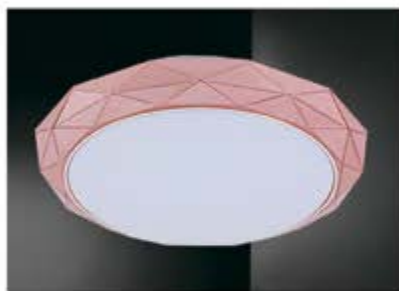

Светильник КРИСТАЛЛ
074133,04

- Диммер
- Пульт ДУ
- Металл+пластик
- 72W
- 6480
- 3000-6000
- Коричневый
- H-7, d-50 см.