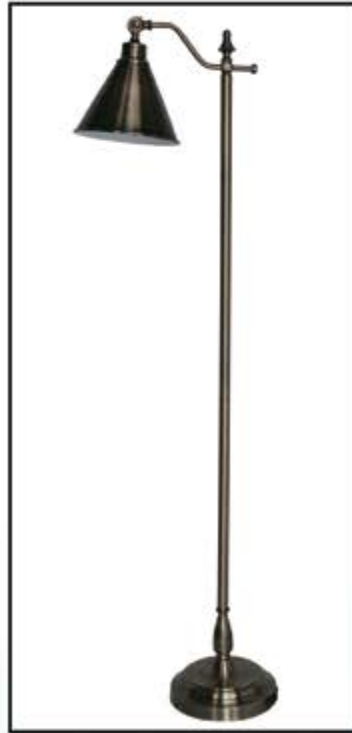

Торшер «БОСТОН»
07086

- Металл
- E27 1*40W
- Бронза
- Н-155, d-35 см.