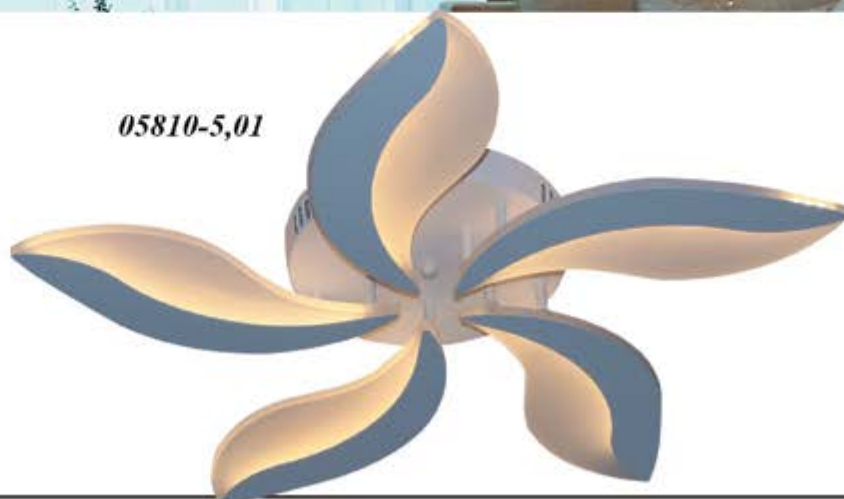

Светильник ФРЕЗИЯ

05810-5,01

- Металл

- Led 42W

- 3000-6000

- Белый

- H-8; d-70 см.

05810-5,01