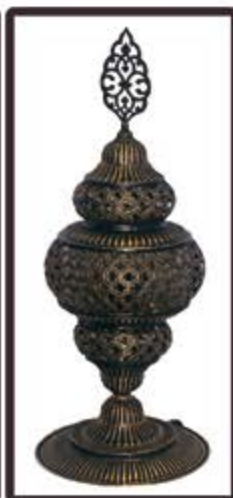

101190T

101390T

0146

0150

0151

0152

101890

101990

101990lmb

0909

0910

0911

Подвес
ЧИНГИС
101190T

- Металл+стекло
- E14 1*40W
- Никель
- H-57, d-12 см.

Каскад
ЧИНГИС
101390T

- Металл+стекло
- E14 3*40W
- Никель
- H-110, d-24 см.

Подвес
АЛИБАБА
0150

- Металл+стекло
- E14 1*40W
- Бронза
- H-60, d-17 см.

Подвес
АЛИБАБА
0151

- Металл+стекло
- E14 1*40W
- Бронза
- H-60, d-17 см.

Подвес
ЧИНГИС
0146; 0152

- Металл+стекло
- E14 1*40W
- Бронза
- H-60, d-10 см.

Бра
ЧИНГИС
101890

- Металл+стекло
- E14 1*40W
- Никель
- H-40, d-12 см.

Настольная
лампа
ЧИНГИС
101990

- Металл+стекло
- E14 1*40W
- Никель
- H-60, d-12 см.

Торшер
ЧИНГИС
101990lmb

- Металл+стекло
- E14 2*40W
- Никель
- H-94, w-30*12см.

Настольная
лампа
ЧИНГИС
0909; 0910

- Металл+стекло
- E14 1*40W
- Бронза
- H-40, d-14 см.

Настольная
лампа
ЧИНГИС
0911

- Металл+стекло
- E14 1*40W
- Бронза
- H-40, d-18 см.