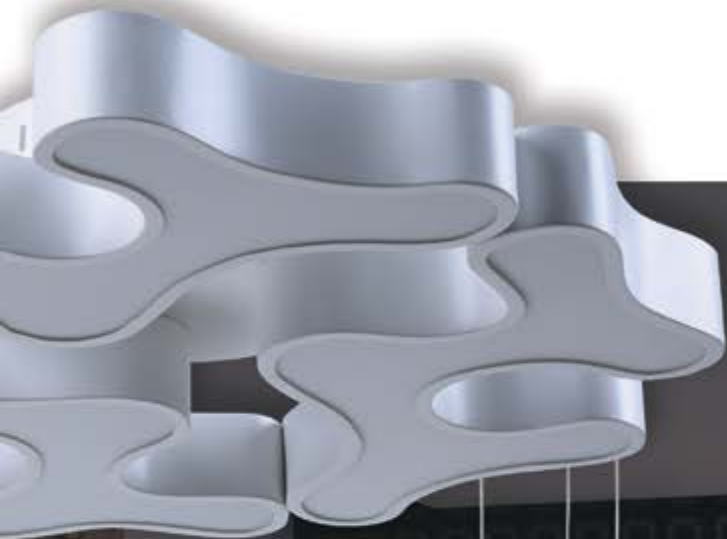

Светильник ЛИНД 07610-2

-  - Металл
-  - 3000-6000K
-  - Led 120W
-  - Черно-белый
-  - H-18, w-80*80 см.

Kink Light

в гармонии света

Потолочный светильник
КЛЯКСА
078260

Подвесной светильник
КЛЯКСА
078259

078259