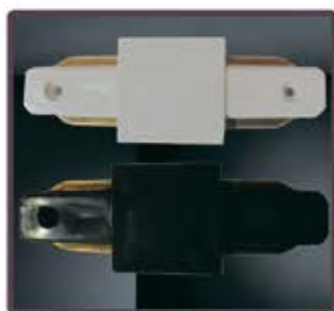

Color - Белый, Черный

Шинопровод
однофазный
165,01
165,19

Color - Белый, Черный
Length - L-2 м.

Соединительный
элемент T-образный
168,01
168,19

Color - Белый, Черный

Соединительный
элемент прямой
166,01
166,19