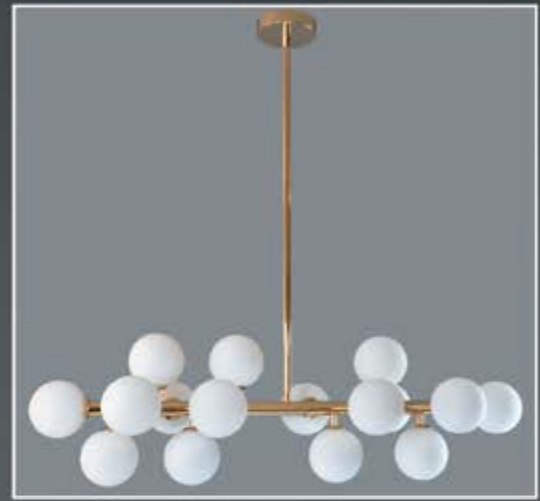

Люстра СИДА

07504-16,19

07504-16,33

- Металл+стекло

- G4 16*5W (Led)

- Черный, Золотой

- H-70, w-92*28 см.