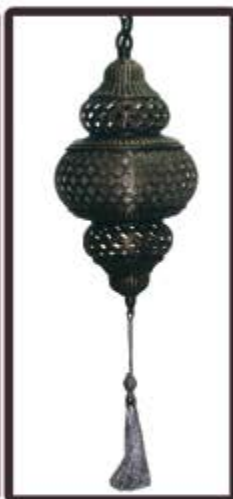

Бра МАРОККО
0815T

-  - Металл+стекло
-  - E14 1*40W
-  - Оранжевый, Белый, Зеленый, Голубой, Коричневый
-  - H-38, w-25*15 см.

101190T

101390T

0146

0150

0151

0152