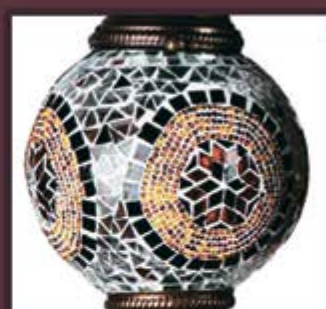

Kink Light
в гармонии света

Торшер МАРОККО
0915T/3

- Металл+стекло

- E14 3*40W

- Оранжевый, Белый, Зеленый,
Голубой, Коричневый

- H-94, d-35, w-35*30 см.