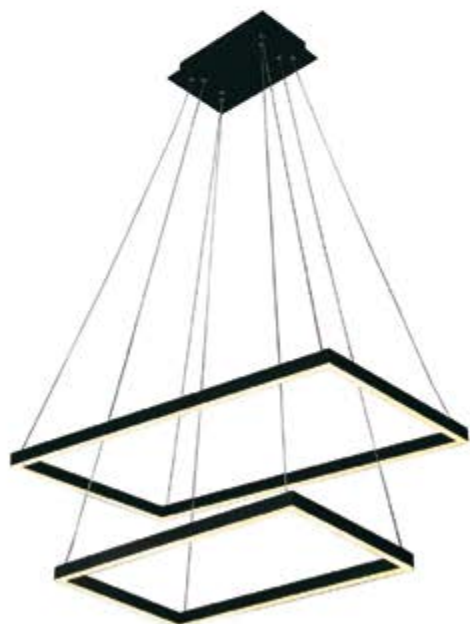

Kink Light

в Гармонии света

Подвесной светильник
диммируемый АЛЬТИС
08211,01

Подвесной светильник
диммируемый АЛЬТИС
08211,01
08211,19

- Диммер
- Пульт ДУ
- Металл+акрил
- 86W
- 5220
- 3000-6000
- Белый, Черный
- H-110, w-80*45+60*35 см.