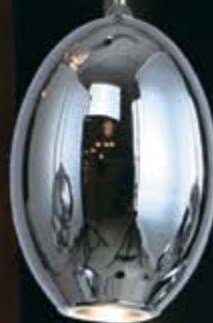

Подвесной
светильник
МЕТЕОРИТ
08028