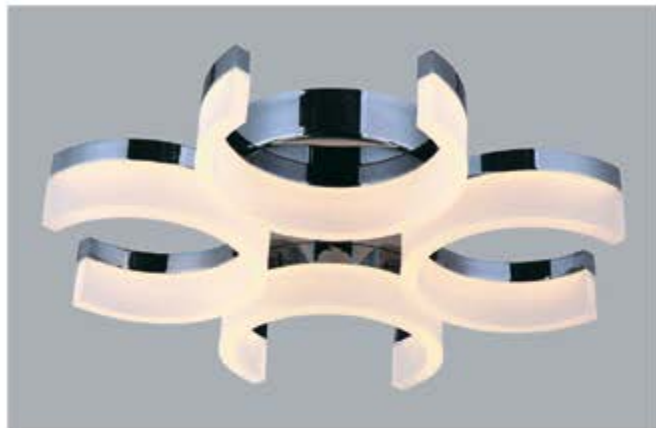

Светильник ОМЕГА
08016

- Металл+акрил
- 48W
- 4370
- 4000K
- Хром
- H-20, d-45 см.