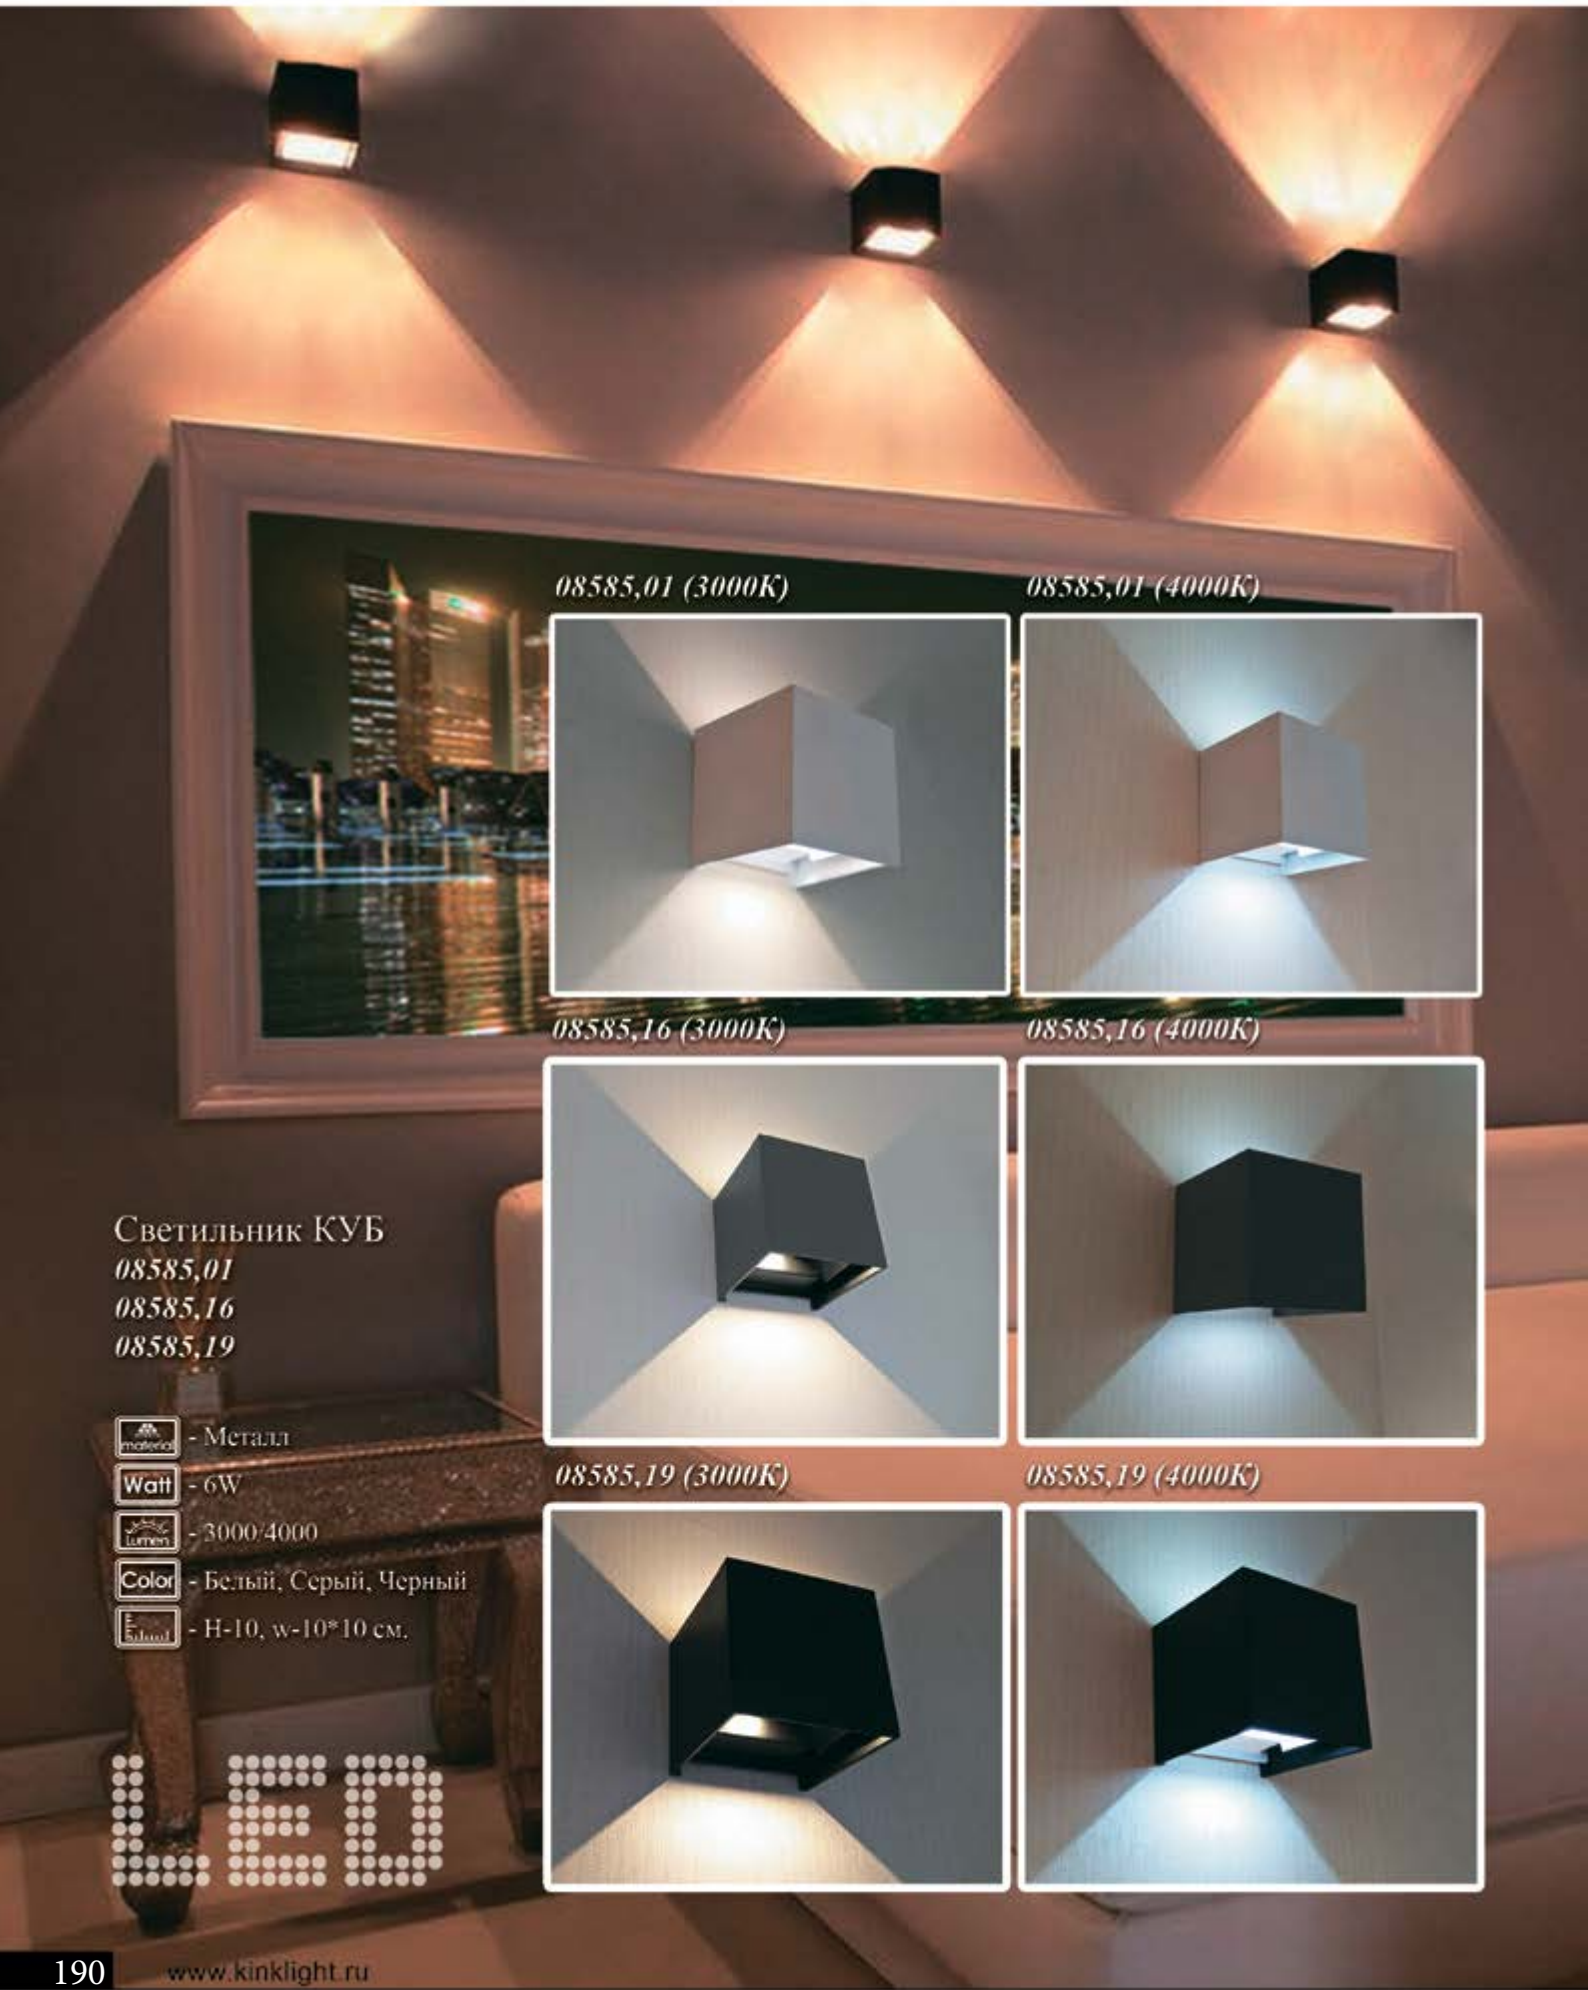

Светильник КУБ

08585,01

08585,16

08585,19

- Металл

- 6W

- 3000/4000

- Белый, Серый, Черный

- H-10, w-10*10 см.