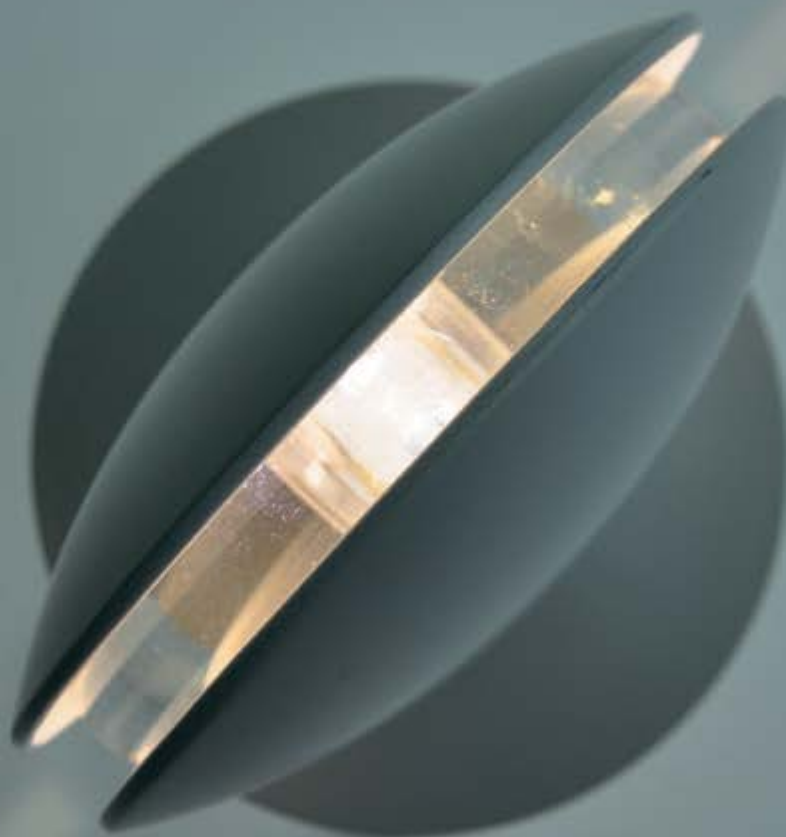

Kink Light

В ГАРМОНИИ СВЕТА