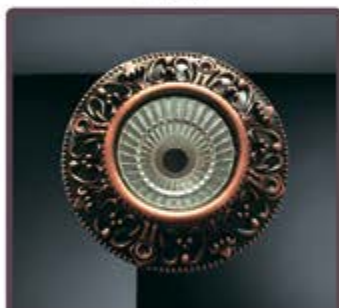

2148

- Металл
- 7W
- 4000
- Белый
- H-7; d-9 см.

2149

- Металл
- 7W
- 4000
- Белый
- H-7; w-9*9 см.

2150

- Металл
- 5W
- 4000
- Бронза
- H-6; d-9 см.

2151

- Металл
- 5W
- 4000
- Золото
- H-6; d-10 см.