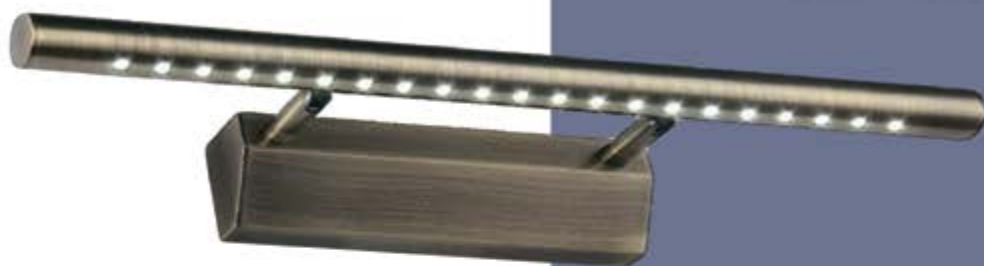

- Хром

- H-22, w-14*8 см.

Kink Light

В Гармонии света

Подсветка ПРОЕКЦИЯ
6430-1,20

6430-1,20 Металл (Бронза) H-5,5; w-40*10 Led5W 4000K

Подсветка ПРОЕКЦИЯ
6430-3,02

6430-1,02 Металл (Хром) H-5,5; w-40*10 Led5W 4000K