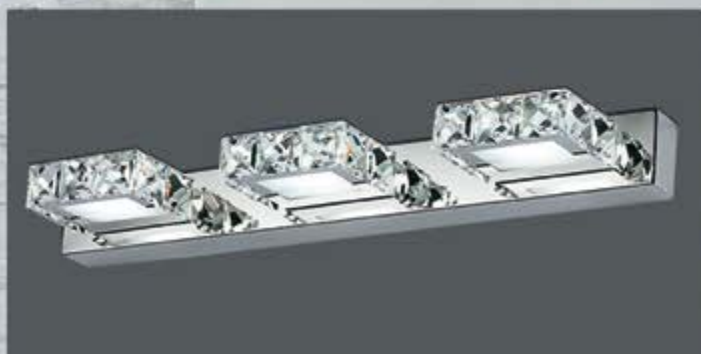

Подсветка АГАЛОН

6442-3K

- Металл+стекло
- 9W
- 585
- 4000
- Хром
- H-5; w-46*11,5 см.