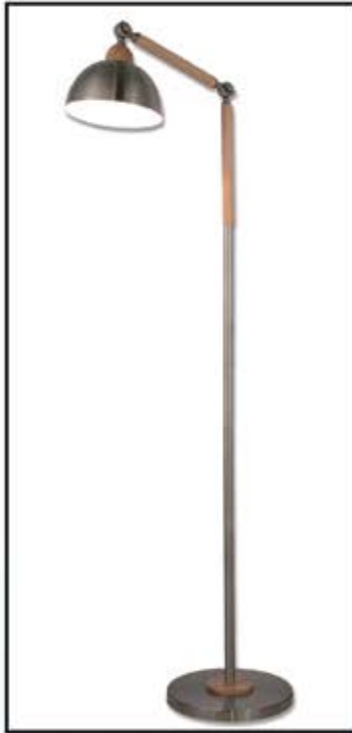

Торшер «СПЛИТ»
07084,16

- Металл
- E27 1*40W
- Серебро
- Н-155, d-40 см.