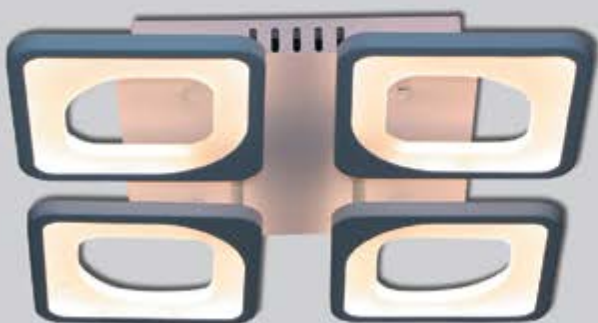

Светильник КВАДРО 08112

- Диммер
- Пульт ДУ
- Металл+акрил
- 45W
- 3150
- 4000
- Белый
- H-15, d-48*48 см.