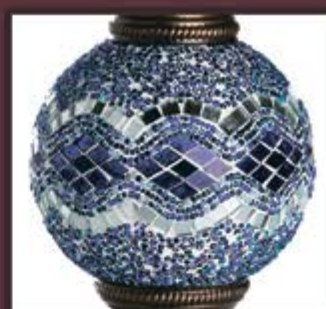

Kink Light
в гармонии света

Торшер МАРОККО
0915T/3

- Металл+стекло

- E14 3*40W

- Оранжевый, Белый, Зеленый,
Голубой, Коричневый

- H-94, d-35, w-35*30 см.