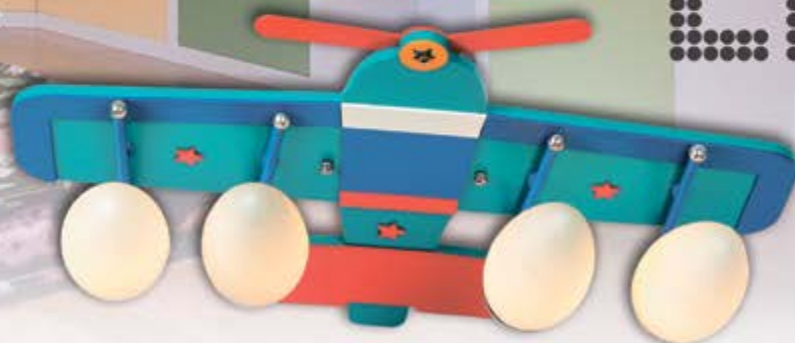

Светильник ПЛАНЕР 074500

- Дерево+стекло
- E27 4*40W
- Голубой
- H-16, w-60*43 см.