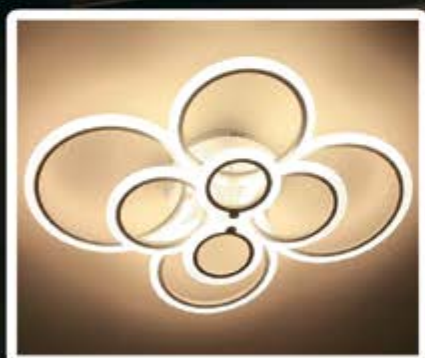

-  - Металл+акрил
-  - 36W
-  - 3280
-  - 4000K
-  - Хром
-  - H-20, d-42 см.

Kink Light

в гармонии света

LED

Люстра САГА
07821А

-  - Диммер
-  - Пульт ДУ
-  - Металл+акрил
-  - 149W
-  - 6600
-  - 3000-6000
-  - Белый
-  - H-13, w-95*81 см.