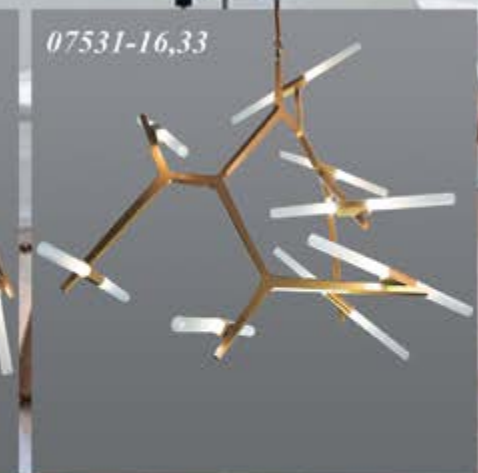

LED

Люстра НИКС
07531-10,19

-  - Металл+стекло
-  - G9 50W (Led)
-  - Черный
-  - H-53-93, w-107*53см.

07531-12,19

07531-12,33

07531-16,33

Люстра НИКС
07531-12,19

-  - Металл+стекло
-  - G9 60W (Led)
-  - Черный
-  - H-53-93, w-130*53см.

в гармонии света

Подвесной светильник АМОС 07654-15

-  - Металл+стекло
-  - G4 15*3W
-  - Золото
-  - H-90, d-55 см.

Подвесной светильник АМОС 07654-7

-  - Металл+стекло
-  - G4 7*3W
-  - Золото
-  - H-90, d-55 см.