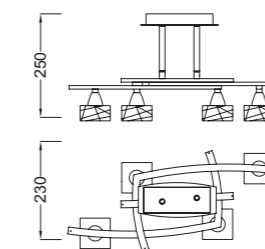

● **1434** Cuero-Antique brass
8L×G9 máx. 5W Led (incl.)

● **1433** Cuero-Antique brass
6L×G9 máx. 5W Led (incl.)

Metal/Cristal-Metal/Crystal 100-240V~ 50/60Hz

● **1422** Cromo-Chrome
8L×G9 máx. 5W Led (incl.)

1422

● **1432** Cuero-Antique brass
8L×G9 máx. 5W Led (incl.)

● **1421** Cromo-Chrome
6L×G9 máx. 5W Led (incl.)

● **1431** Cuero-Antique brass
6L×G9 máx. 5W Led (incl.)

1421

● **1420** Cromo-Chrome
4L×G9 máx. 5W Led (incl.)

● **1430** Cuero-Antique brass
4L×G9 máx. 5W Led (incl.)

1420

Metal/Cristal-Metal/Crystal 100-240V~ 50/60Hz