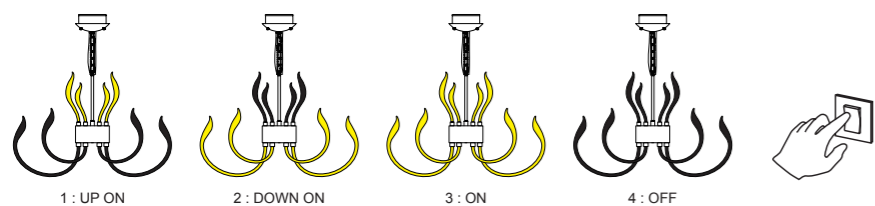

VERSAILLES

3000K

Lámpara-Pendant lamp

5560 Cromo-Chrome
LED 256W 12339lm