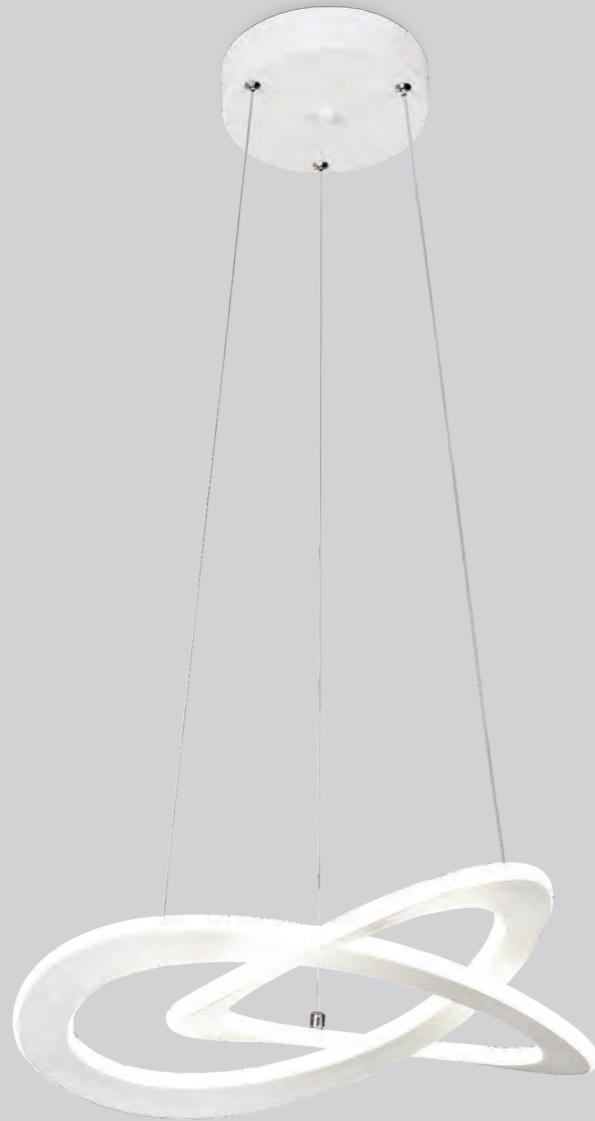

MAR
3000K-6000K

Plafón/Aplique-Ceiling lamp/Wall lamp

6454 Blanco-White
LED 24W 950lm

R00127

Metal/PC-Metal /PC 220-240V 50/60Hz CRI >80 Temperatura color inicial: 4000K

MAR

7150 Blanco-White
LED 40W 1800lm

Color/Longitud cable: Transparente/1,35m

Aluminio/Acrílico/Metal-Aluminium/Acrylic/Metal 220-240V~ 50/60Hz CRI >80

PLANET
3000K

Plafón-Ceiling Lamp

7152 Blanco-White
LED 40W 1800lm

Aluminio/Acrílico/Metal-Aluminium/Acrylic/Metal 220-240V~ 50/60Hz CRI >80