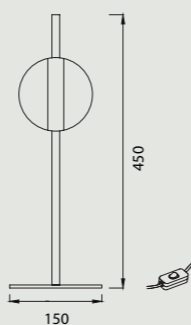

7164 Oro/Negro-Gold/Black
LED 18W 1350lm

Metal/Acrílico-Metal/Acrylic 220-240V~50/60Hz CRI >80

7162
7163
7164

CUBA