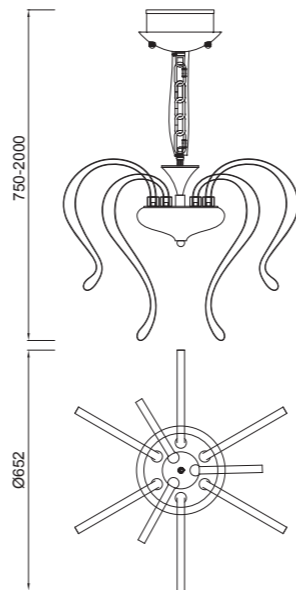

5563 Cromo-Chrome
LED 66W 3166lm

5564 Cromo-Chrome
LED 57W 2733lm

Acrílico/Acero inoxidable-Acrylic/Stainless Steel 220-240V~50/60Hz

5561

VERSAILLES

VERSAILLES

3000K

Lámpara-Pendant lamp