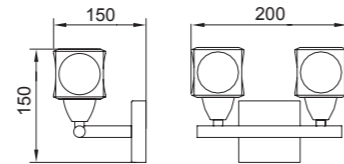

● **0953** Cromo-Chrome
2L×G9 máx. 5W Led (incl.)

● **0004030** Níquel satinado-Satin nickel
2L×G9 máx. 5W Led (incl.)

● **0993** Cuero-Antique brass
2L×G9 máx. 5W Led (incl.)

● **0952** Cromo-Chrome
1L×G9 máx. 5W Led (incl.)

● **0004029** Níquel satinado-Satin nickel
1L×G9 máx. 5W Led (incl.)

● **0992** Cuero-Antique brass
1L×G9 máx. 5W Led (incl.)