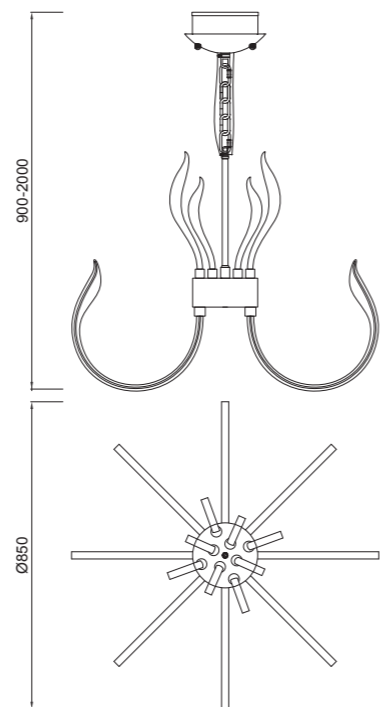

5561 Cromo-Chrome
LED 155W 7461lm

5560