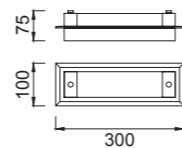

4970 Cuero-Antique brass
1L×E27 máx. 20W Led (no incl.)