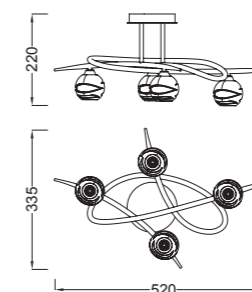

● **1823** Cuero-Antique brass
4L×G9 máx. 5W Led (incl.)

● **1814** Níquel satinado-Satin nickel
3L×G9 máx. 5W Led (incl.)