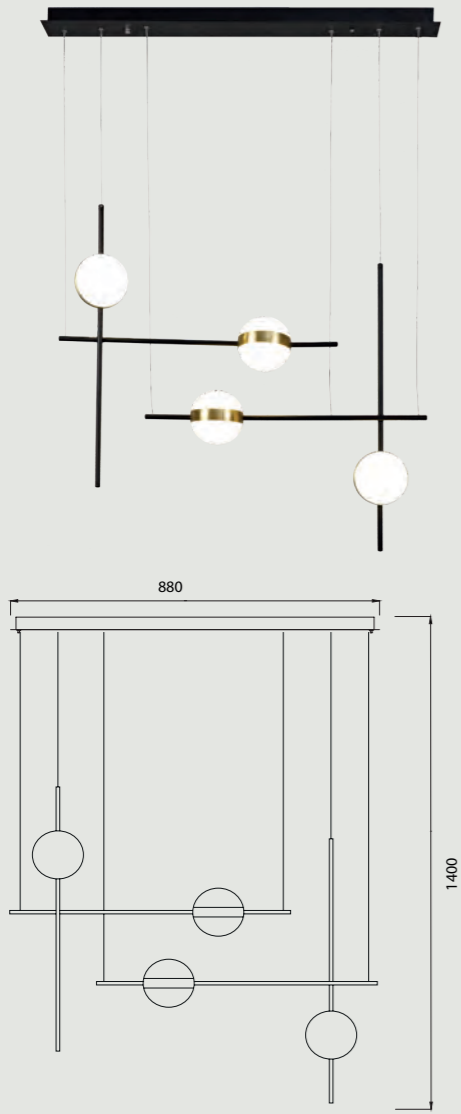

7160 Oro/Negro-Gold/Black
LED 32W 2400lm

Metal/Acrílico-Metal/Acrylic 220-240V~50/60Hz CRI >80