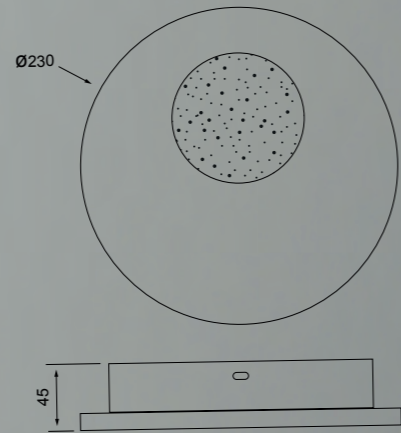

Metal/Acrílico-Metal/Acrylic 176-264V- 50/60Hz

5973

DIAMANTE SMART

Visita www.mantrailuminacion.com/videos-mantra

JUPITER
3000K

Aplique-Wall Lamp

7170 Oro/Negro-Gold/Black
LED 18W 590lm

Metal/Acrylic/PU-Metal/Acrylic/PU 220-240V~50/60Hz CRI >80