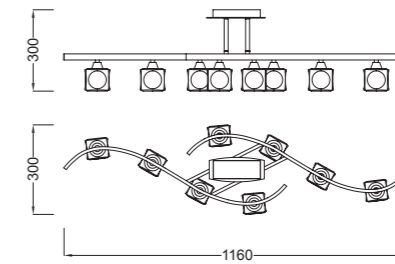

● **0950** Cromo-Chrome

6L×G9 máx. 5W Led (incl.)

● **0004023** Níquel satinado-Satin nickel

6L×G9 máx. 5W Led (incl.)

● **0990** Cuero-Antique brass

6L×G9 máx. 5W Led (incl.)