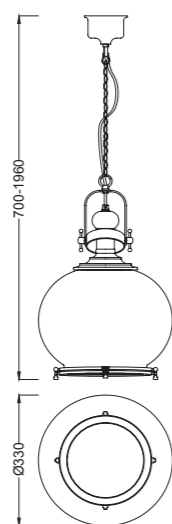

4970 Cuero-Antique brass
1L×E27 máx. 20W Led (no incl.)

Cristal/Metal-Crystal/Metal 100-240V~ 50/60Hz

4975 Cuero-Antique brass
1L×E27 máx. 20W Led (no incl.)

4974 Cuero-Antique brass
1L×E27 máx. 20W Led (no incl.)