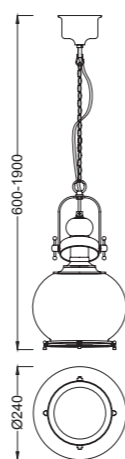

Cristal/Metal-Crystal/Metal 100-240V~ 50/60Hz