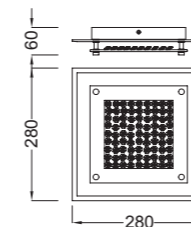

4580 Cromo-Chrome
LED 12W 1200lm