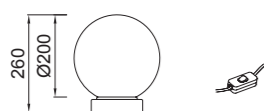

5713 Sobremesa-Table lamp
Cromo-Chrome
1LxE27 máx. 20W Led (no incl.) Clase II