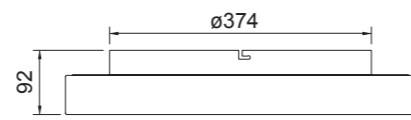

Metal/Acrílico-Metal/Acrylic 220-240V~50/60Hz CRI >80