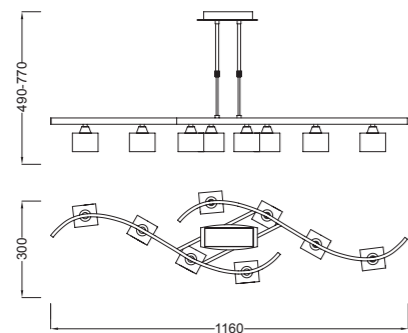

CUADRAX ÓPTICO

Lámpara-Pendant lamp

● **0966** Cromo-Chrome
8L×G9 máx. 5W Led (incl.)

● **1116** Níquel satinado-Satin nickel
8L×G9 máx. 5W Led (incl.)

● **1106** Cuero-Antique brass
8L×G9 máx. 5W Led (incl.)

● **0965** Cromo-Chrome
6L×G9 máx. 5W Led (incl.)

● **1115** Níquel satinado-Satin nickel
6L×G9 máx. 5W Led (incl.)

● **1105** Cuero-Antique brass
6L×G9 máx. 5W Led (incl.)

Plafón-Ceiling lamp

CUADRAX ÓPTICO

● **0961** Cromo-Chrome
8L×G9 máx. 5W Led (incl.)

● **1101** Cuero-Antique brass
8L×G9 máx. 5W Led (incl.)

● **1111** Níquel satinado-Satin nickel
8L×G9 máx. 5W Led (incl.)

● **0960** Cromo-Chrome
6L×G9 máx. 5W Led (incl.)

● **1100** Cuero-Antique brass
6L×G9 máx. 5W Led (incl.)

● **1110** Níquel satinado-Satin nickel
6L×G9 máx. 5W Led (incl.)

● **0967** Cromo-Chrome
4L×G9 máx. 5W Led (incl.)

● **1117** Níquel satinado-Satin nickel
4L×G9 máx. 5W Led (incl.)

● **1107** Cuero-Antique brass
4L×G9 máx. 5W Led (incl.)

1117

Metal/Cristal-Metal/Crystal 100-240V~ 50/60Hz

Metal/Cristal-Metal/Crystal 100-240V~ 50/60Hz