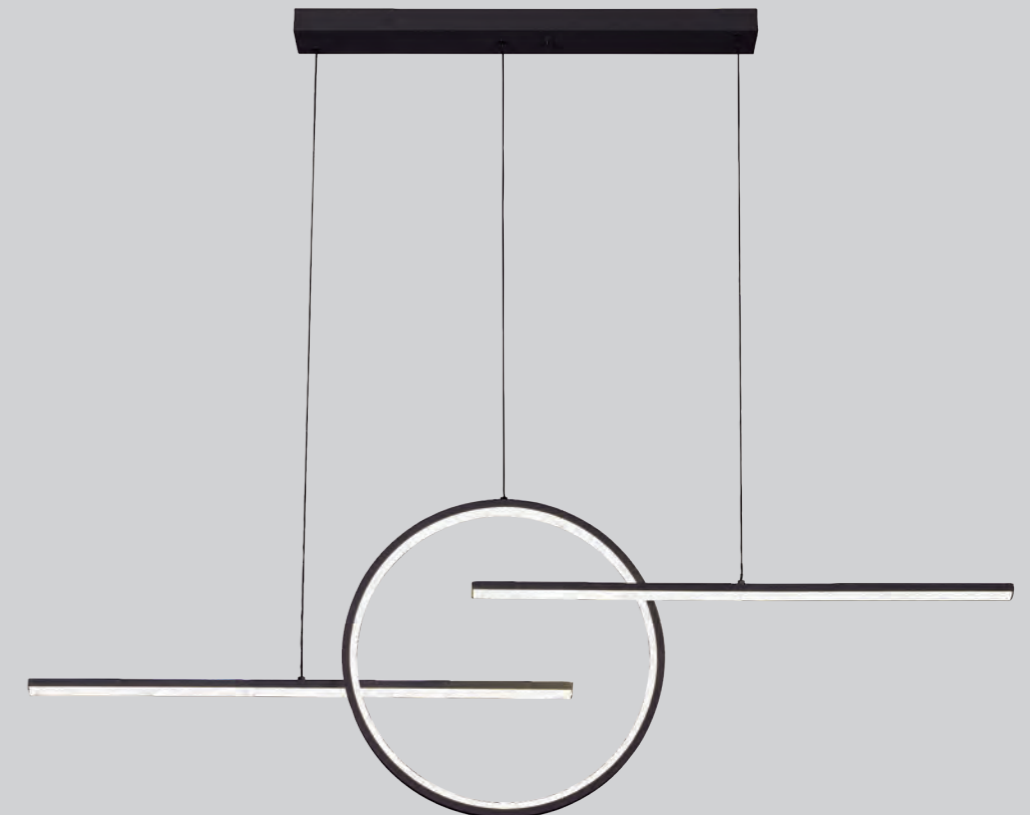

7140 Negro-Black
LED 50W 4000lm

Aluminio/Silicona/Metal-Aluminium/Silicone/Metal 220-240V~50/60Hz CRI >80