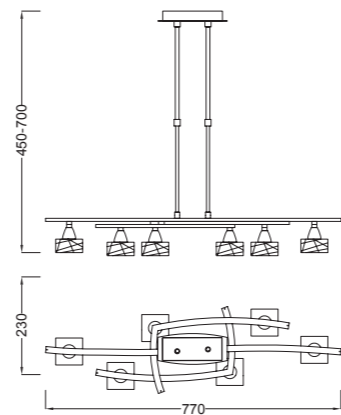

● 1423 Cromo-Chrome
6LxG9 máx. 5W Led (incl.)

Metal/Cristal-Metal/Crystal 100-240V~ 50/60Hz