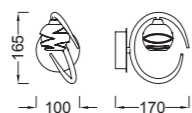

● **1816** Níquel satinado-*Satin nickel*
1LxG9 máx. 5W Led (incl.)