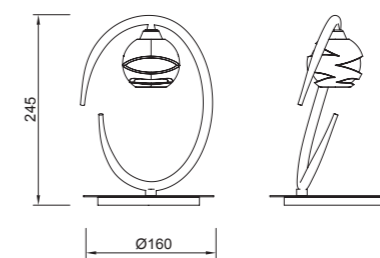

● **1827** Cuero-Antique brass
1LxG9 máx. 5W Led (incl.)

Metal/Cristal-Metal/Crystal 100-240V~ 50/60Hz

Metal/Cristal-Metal/Crystal 100-240V~ 50/60Hz