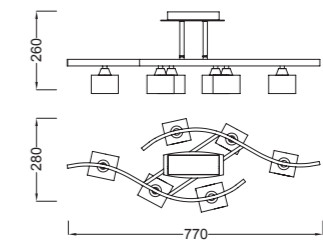

● **0967** Cromo-Chrome
4L×G9 máx. 5W Led (incl.)

● **1117** Níquel satinado-Satin nickel
4L×G9 máx. 5W Led (incl.)

● **1107** Cuero-Antique brass
4L×G9 máx. 5W Led (incl.)