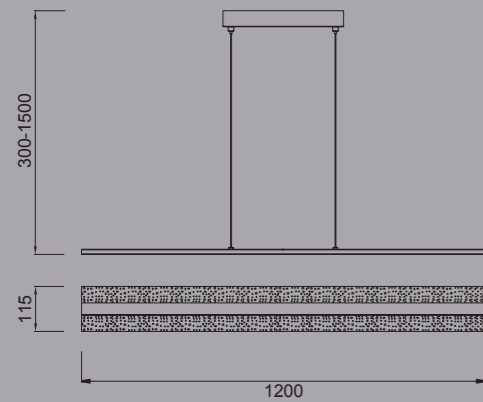

5712 Cromo-Chrome
1LxE27 máx. 20W Led (no incl.)

5713 Sobremesa-Table lamp
Cromo-Chrome
1LxE27 máx. 20W Led (no incl.) Clase II

BURBUJA
4000K

Lámpara-Pendant lamp

5790 Cromo-Chrome
LED 48W 3360lm

Metal/Acrílico-Metal/Acrylic 220-240V~ 50/60Hz