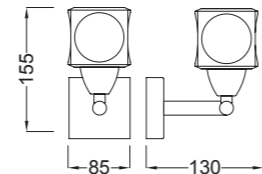

● **0953** Cromo-Chrome
2L×G9 máx. 5W Led (incl.)

● **0004030** Níquel satinado-Satin nickel
2L×G9 máx. 5W Led (incl.)

● **0993** Cuero-Antique brass
2L×G9 máx. 5W Led (incl.)

● **0952** Cromo-Chrome
1L×G9 máx. 5W Led (incl.)

● **0004029** Níquel satinado-Satin nickel
1L×G9 máx. 5W Led (incl.)

● **0992** Cuero-Antique brass
1L×G9 máx. 5W Led (incl.)

● **0954** Cromo-Chrome
1L×G9 máx. 5W Led (incl.)

● **0004031** Níquel satinado-Satin nickel
1L×G9 máx. 5W Led (incl.)

● **0994** Cuero-Antique brass
1L×G9 máx. 5W Led (incl.)

Metal/Cristal-Metal/Crystal 100-240V~ 50/60Hz

Metal/Cristal-Metal/Crystal 100-240V~ 50/60Hz