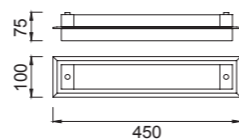

5533 Cromo-Chrome
LED 13W 1100lm