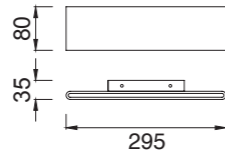

5491 Blanco mate-White matt
LED 12W 624lm

Metal/Acrílico-Metal/Acrylic 220-240V~ 50/60H