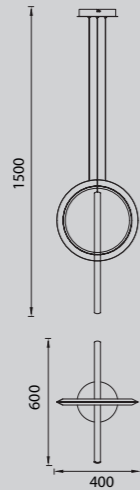

7191 Blanco-White
LED 48W 3840lm

7141 Negro-Black
LED 48W 3840lm

Aluminio/Silicona/Metal-Aluminium/Silicone/Metal 220-240V~50/60Hz CRI >80