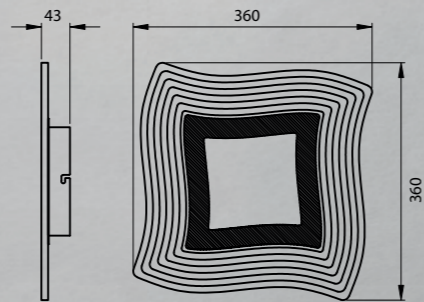

6428 Negro-Black
LED 18W 1090lm

Metal/Acrílico-Metal/Acrylic 220-240V~50/60Hz CRI >80

6427

DAKLA

ErP COMPLIANT DRIVER TÜV

MIKONOS
4000K

Plafón/Aplique-Ceiling lamp/Wall lamp

6460 Cromo /Transparente Acrílico
Chrome /Transparent Acrylic
LED 18W 1300lm