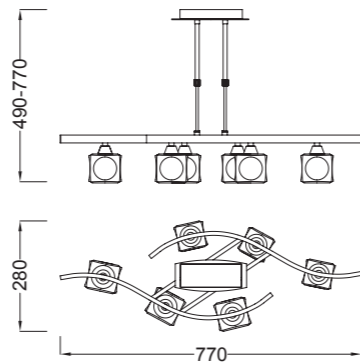

6L×G9 máx. 5W Led (incl.)

● **0004045** Níquel satinado-Satin nickel

6L×G9 máx. 5W Led (incl.)

● **0995** Cuero-Antique brass

6L×G9 máx. 5W Led (incl.)

0996

0955

Plafón-Ceiling lamp