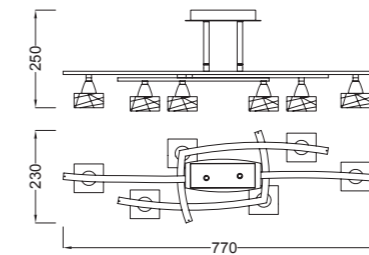

1421

● **1420** Cromo-Chrome
4L×G9 máx. 5W Led (incl.)

● **1430** Cuero-Antique brass
4L×G9 máx. 5W Led (incl.)