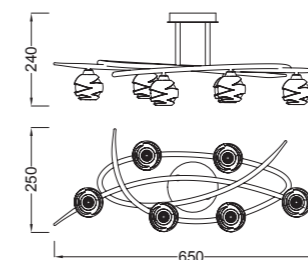

1812

● **1822** Cuero-Antique brass
6L×G9 máx. 5W Led (incl.)

● **1813** Níquel satinado-Satin nickel
4L×G9 máx. 5W Led (incl.)