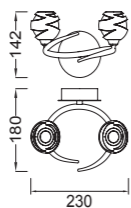

LOOP

Santiago Sevillano

Aplique-Wall lamp

Sobremesa-Table lamp

LOOP

Santiago Sevillano

● **1815** Níquel satinado-*Satin nickel*
2LxG9 máx. 5W Led (incl.)