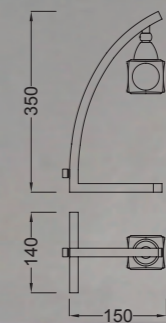

● **0954** Cromo-Chrome
1L×G9 máx. 5W Led (incl.)

● **0004031** Níquel satinado-Satin nickel
1L×G9 máx. 5W Led (incl.)

● **0994** Cuero-Antique brass
1L×G9 máx. 5W Led (incl.)

Metal/Cristal-Metal/Crystal 100-240V~ 50/60Hz