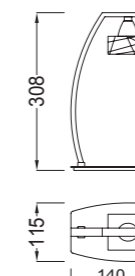

● **1437** Cuero-Antique brass
1L×G9 máx. 5W Led (incl.)

Metal/Cristal-Metal/Crystal 100-240V~ 50/60Hz