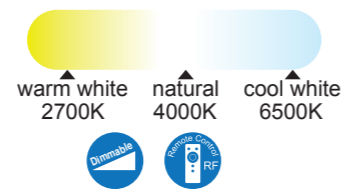

VIRGIN
2700K-6500K

5110 Blanco diamante-Diamond white
LED 18W 1680lm