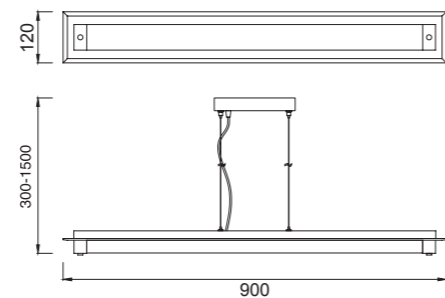

Lámpara-Pendant lamp

5530 Cromo-Chrome
LED 36W 2800lm

5531 Cromo-Chrome
LED 26W 2000lm

Hierro/Cristal-Iron/Crystal 220-240V~50/60H

5530

TUBE

TUBE
4000K

Plafón/Aplique-Ceiling lamp/Wall lamp