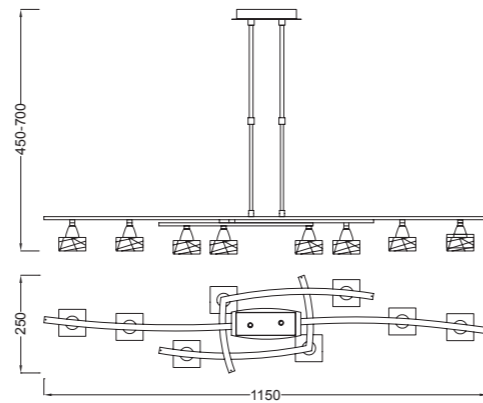

● 1424 Cromo-Chrome
8LxG9 máx. 5W Led (incl.)