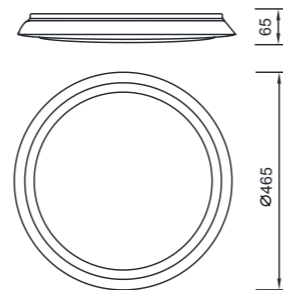

5950 Blanco-White
LED 56W 3000lm

R00129