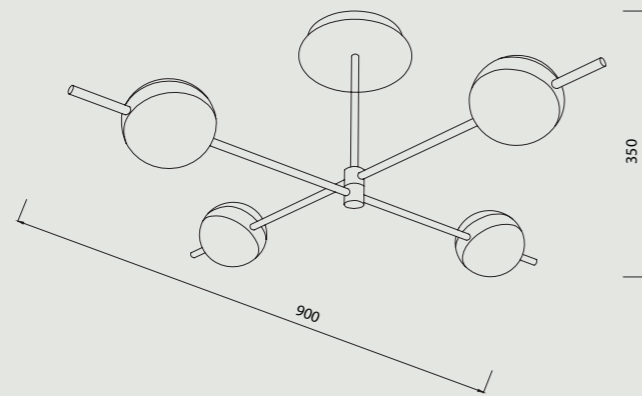

Metal/Acrílico-Metal/Acrylic 220-240V~50/60Hz CRI >80