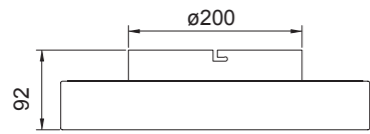

Metal/Acrílico-Metal/Acrylic 220-240V~50/60Hz CRI >80