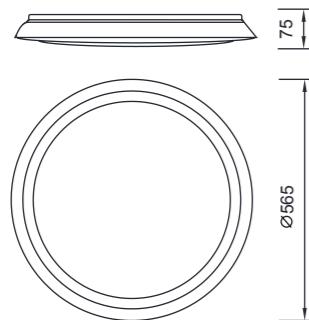

5949 Blanco-White
LED 80W 4300lm