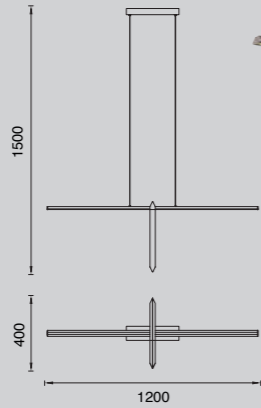

Aluminio/Silicona/Metal-Aluminium/Silicone/Metal 220-240V~50/60Hz CRI >80