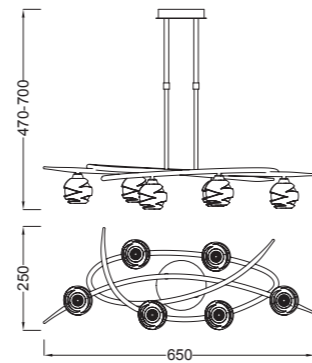

LOOP

Santiago Sevillano

Lámpara-Pendant lamp

● **1810** Níquel satinado-*Satin nickel*
8L×G9 máx. 5W Led (incl.)

● **1811** Níquel satinado-*Satin nickel*
6L×G9 máx. 5W Led (incl.)

Metal/Cristal-Metal/Crystal 100-240V~ 50/60Hz