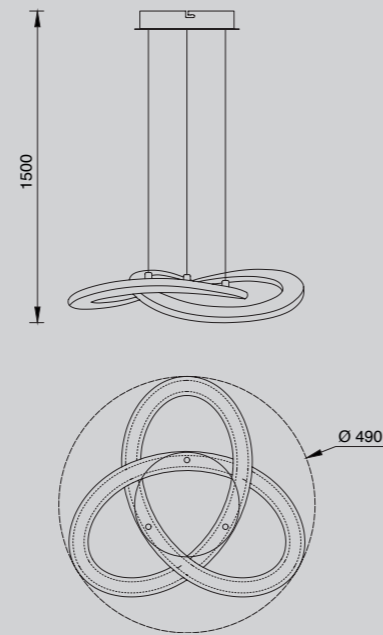

Color/Longitud cable: Transparente/1,35m

Aluminio/Acrílico/Metal-Aluminium/Acrylic/Metal 220-240V~ 50/60Hz CRI >80

PLANET
3000K

Plafón-Ceiling Lamp

7152 Blanco-White
LED 40W 1800lm

Aluminio/Acrílico/Metal-Aluminium/Acrylic/Metal 220-240V~ 50/60Hz CRI >80