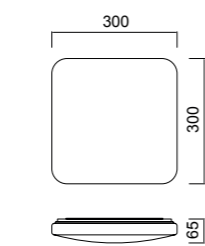

Metal/Acrílico-Metal/Acrylic 220-240V~ 50/60Hz OAMI 002237214-0007