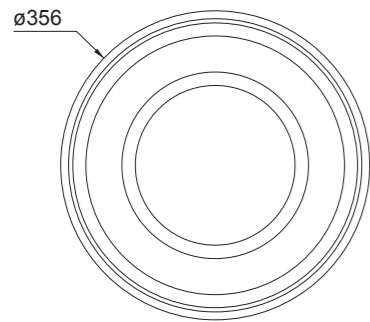

Metal/Acrílico-Metal/Acrylic 220-240V~50/60Hz CRI >80