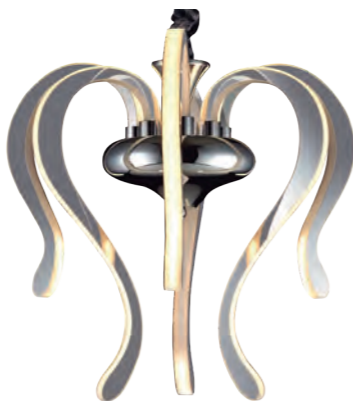

5563 Cromo-Chrome
LED 66W 3166lm

5564 Cromo-Chrome
LED 57W 2733lm

Acrílico/Acero inoxidable-Acrylic/Stainless Steel 220-240V~50/60Hz

5561

VERSAILLES

VERSAILLES

3000K

Lámpara-Pendant lamp