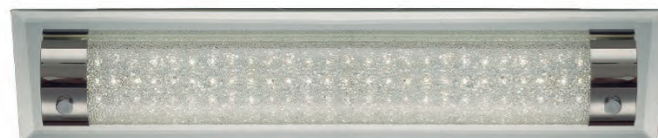

5533 Cromo-Chrome
LED 13W 1100lm