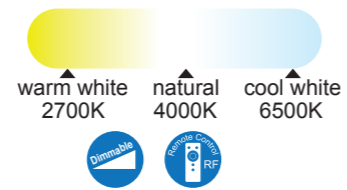

R00120

5927 Blanco-White
LED 12W 960lm 4000K

Metal/Acrílico-Metal/Acrylic 100-240V~ 50/60Hz

VIRGIN ARENA
2700K-6500K

Plafón-Ceiling lamp

5929 Blanco diamante-Diamond white
LED 18W 1680lm

R00127

VIRGIN
2700K-6500K