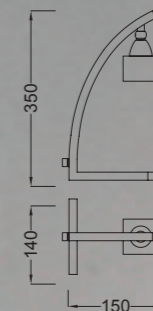

Metal/Cristal-Metal/Crystal 100-240V~ 50/60Hz