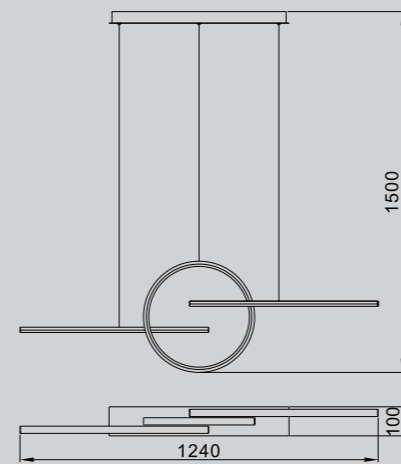

7140 Negro-Black
LED 50W 4000lm

Aluminio/Silicona/Metal-Aluminium/Silicone/Metal 220-240V~50/60Hz CRI >80