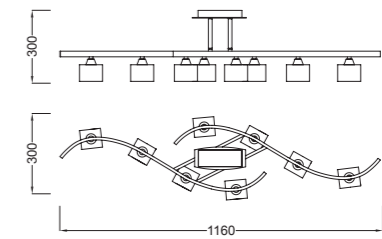

CUADRAX ÓPTICO

Lámpara-Pendant lamp

● **0966** Cromo-Chrome
8L×G9 máx. 5W Led (incl.)

● **1116** Níquel satinado-Satin nickel
8L×G9 máx. 5W Led (incl.)

● **1106** Cuero-Antique brass
8L×G9 máx. 5W Led (incl.)

● **0965** Cromo-Chrome
6L×G9 máx. 5W Led (incl.)

● **1115** Níquel satinado-Satin nickel
6L×G9 máx. 5W Led (incl.)

● **1105** Cuero-Antique brass
6L×G9 máx. 5W Led (incl.)

Plafón-Ceiling lamp

CUADRAX ÓPTICO

● **0961** Cromo-Chrome
8L×G9 máx. 5W Led (incl.)

● **1101** Cuero-Antique brass
8L×G9 máx. 5W Led (incl.)

● **1111** Níquel satinado-Satin nickel
8L×G9 máx. 5W Led (incl.)

● **0960** Cromo-Chrome
6L×G9 máx. 5W Led (incl.)

● **1100** Cuero-Antique brass
6L×G9 máx. 5W Led (incl.)

● **1110** Níquel satinado-Satin nickel
6L×G9 máx. 5W Led (incl.)

● **0967** Cromo-Chrome
4L×G9 máx. 5W Led (incl.)

● **1117** Níquel satinado-Satin nickel
4L×G9 máx. 5W Led (incl.)

● **1107** Cuero-Antique brass
4L×G9 máx. 5W Led (incl.)

1117

Metal/Cristal-Metal/Crystal 100-240V~ 50/60Hz

Metal/Cristal-Metal/Crystal 100-240V~ 50/60Hz