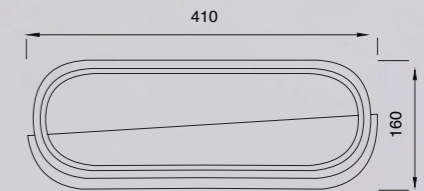

natural
4000K

cool white
6000K

R00127

Aluminio/Silicona/Metal-Aluminium/Silicone/Metal 220-240V 50/60Hz CRI >80

Aplique-Wall lamp

BOX
3000K

7157 Blanco-White
LED 20W 800lm

Aluminio/Silicona/Metal-Aluminium/Silicone/Metal 220-240V 50/60Hz CRI >80