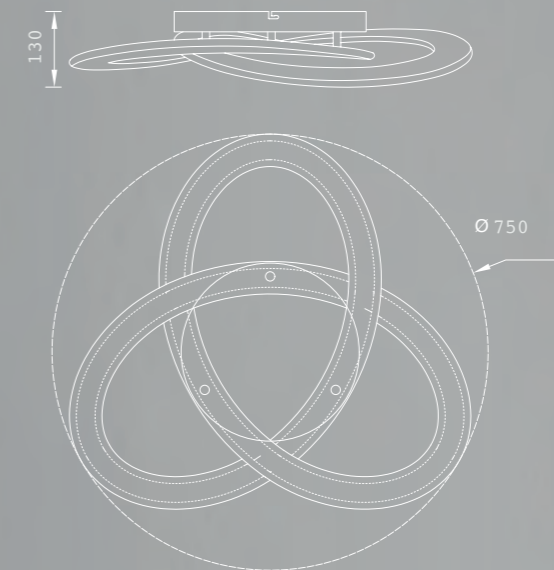

Aluminio/Acrílico/Metal-Aluminium/Acrylic/Metal 220-240V~ 50/60Hz CRI >80