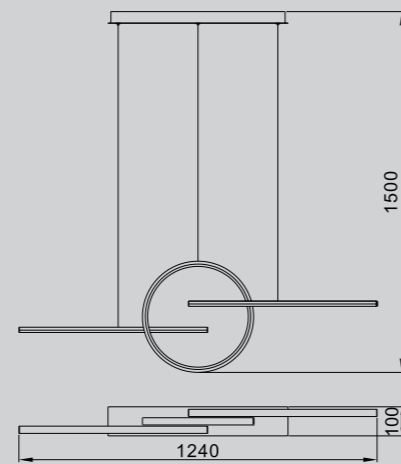

Aluminio/Silicona/Metal-Aluminium/Silicone/Metal 220-240V~50/60Hz CRI >80