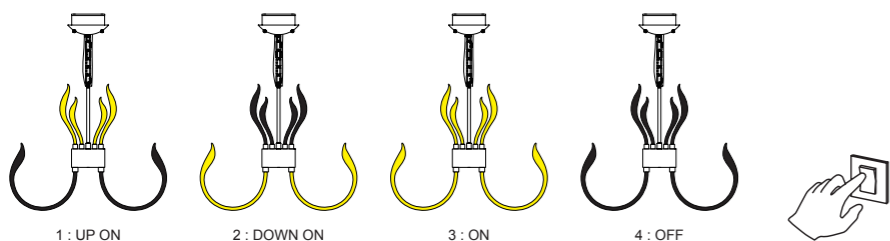

5561 Cromo-Chrome
LED 155W 7461lm

5560