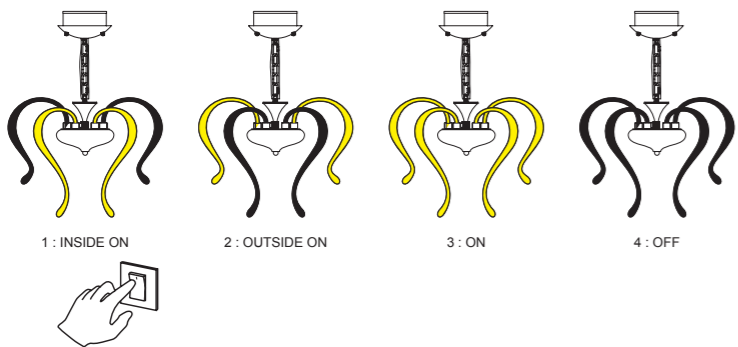

5563 Cromo-Chrome
LED 66W 3166lm

5564 Cromo-Chrome
LED 57W 2733lm

Acrílico/Acero inoxidable-Acrylic/Stainless Steel 220-240V~50/60Hz

5561

VERSAILLES

VERSAILLES

3000K

Lámpara-Pendant lamp