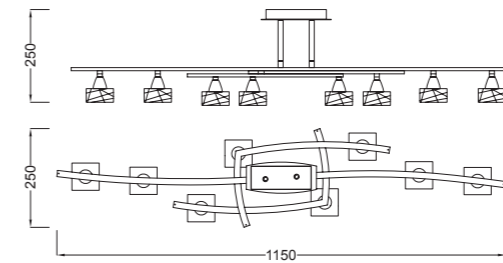

1422

● **1432** Cuero-Antique brass
8L×G9 máx. 5W Led (incl.)

● **1421** Cromo-Chrome
6L×G9 máx. 5W Led (incl.)

● **1431** Cuero-Antique brass
6L×G9 máx. 5W Led (incl.)