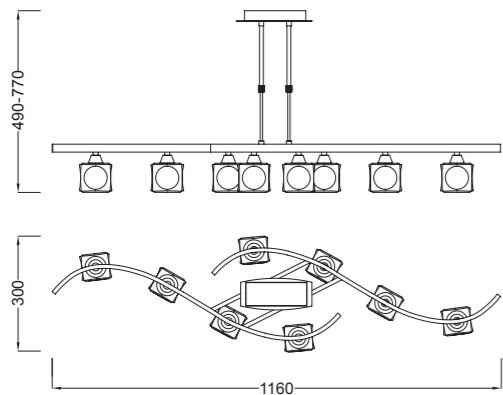

6L×G9 máx. 5W Led (incl.)

● **0004045** Níquel satinado-Satin nickel

6L×G9 máx. 5W Led (incl.)

● **0995** Cuero-Antique brass

6L×G9 máx. 5W Led (incl.)

0996

0955

Plafón-Ceiling lamp