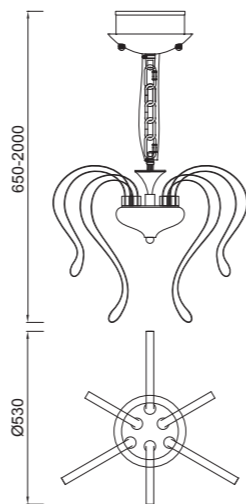

5563 Cromo-Chrome
LED 66W 3166lm

5564 Cromo-Chrome
LED 57W 2733lm

Acrílico/Acero inoxidable-Acrylic/Stainless Steel 220-240V~50/60Hz

5561

VERSAILLES

VERSAILLES

3000K

Lámpara-Pendant lamp