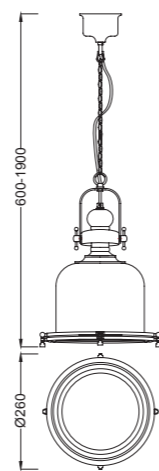

4973 Cuero-Antique brass
1L×E27 máx. 20W Led (no incl.)