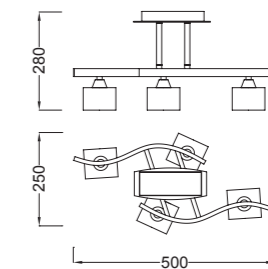

Metal/Cristal-Metal/Crystal 100-240V~ 50/60Hz

Metal/Cristal-Metal/Crystal 100-240V~ 50/60Hz