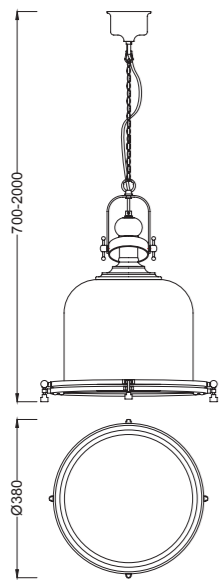

Lámpara-Pendant lamp

5530 Cromo-Chrome
LED 36W 2800lm

5531 Cromo-Chrome
LED 26W 2000lm

Hierro/Cristal-Iron/Crystal 220-240V~50/60H

5530

TUBE

TUBE
4000K

Plafón/Aplique-Ceiling lamp/Wall lamp

5532 Cromo-Chrome
LED 21W 1800lm

5533 Cromo-Chrome
LED 13W 1100lm

5534 Cromo-Chrome
LED 8W 680lm

Hierro/Cristal-Iron/Crystal 220-240V~50/60H

TUBE

4972 Cuero-Antique brass
1L×E27 máx. 20W Led (no incl.)

4971 Cuero-Antique brass
1L×E27 máx. 20W Led (no incl.)