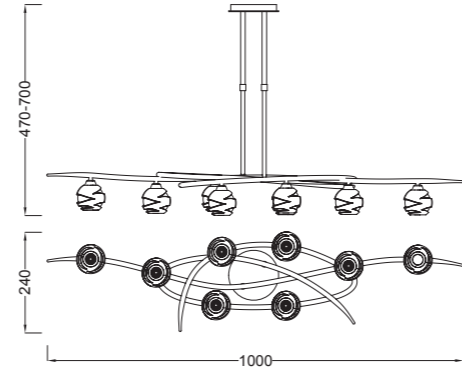

LOOP

Santiago Sevillano

Lámpara-Pendant lamp

● **1810** Níquel satinado-*Satin nickel*
8L×G9 máx. 5W Led (incl.)

● **1811** Níquel satinado-*Satin nickel*
6L×G9 máx. 5W Led (incl.)

Metal/Cristal-Metal/Crystal 100-240V~ 50/60Hz