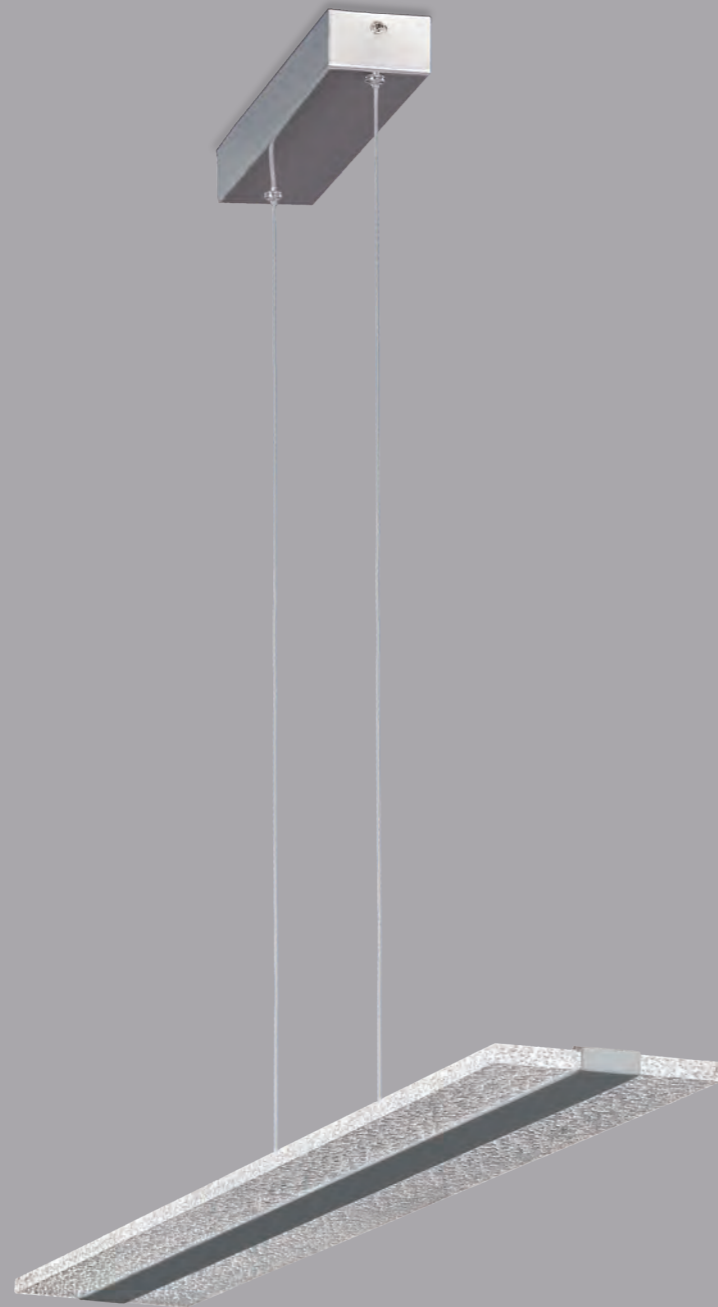

5712 Cromo-Chrome
1LxE27 máx. 20W Led (no incl.)

5713 Sobremesa-Table lamp
Cromo-Chrome
1LxE27 máx. 20W Led (no incl.) Clase II

BURBUJA
4000K

Lámpara-Pendant lamp

5790 Cromo-Chrome
LED 48W 3360lm

Metal/Acrílico-Metal/Acrylic 220-240V~ 50/60Hz

Lámpara-Pendant lamp

5530 Cromo-Chrome
LED 36W 2800lm

5531 Cromo-Chrome
LED 26W 2000lm

Hierro/Cristal-Iron/Crystal 220-240V~50/60H

5530

TUBE

TUBE
4000K

Plafón/Aplique-Ceiling lamp/Wall lamp