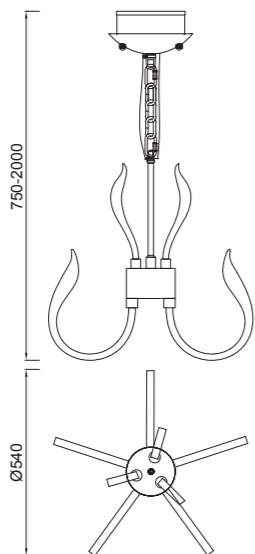

5563 Cromo-Chrome
LED 66W 3166lm

5564 Cromo-Chrome
LED 57W 2733lm

Acrílico/Acero inoxidable-Acrylic/Stainless Steel 220-240V~50/60Hz

5561

VERSAILLES

VERSAILLES

3000K

Lámpara-Pendant lamp