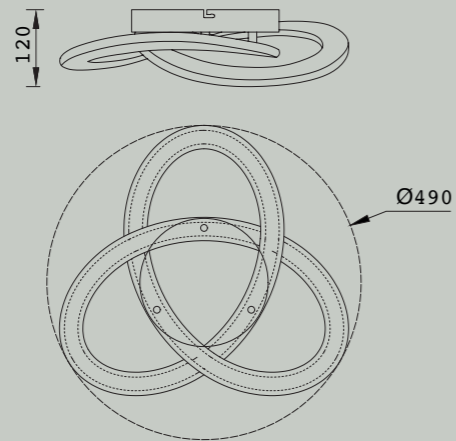

Color/Longitud cable: Transparente/1,35m

Aluminio/Acrílico/Metal-Aluminium/Acrylic/Metal 220-240V~ 50/60Hz CRI >80

PLANET
3000K

Plafón-Ceiling Lamp

7152 Blanco-White
LED 40W 1800lm

Aluminio/Acrílico/Metal-Aluminium/Acrylic/Metal 220-240V~ 50/60Hz CRI >80