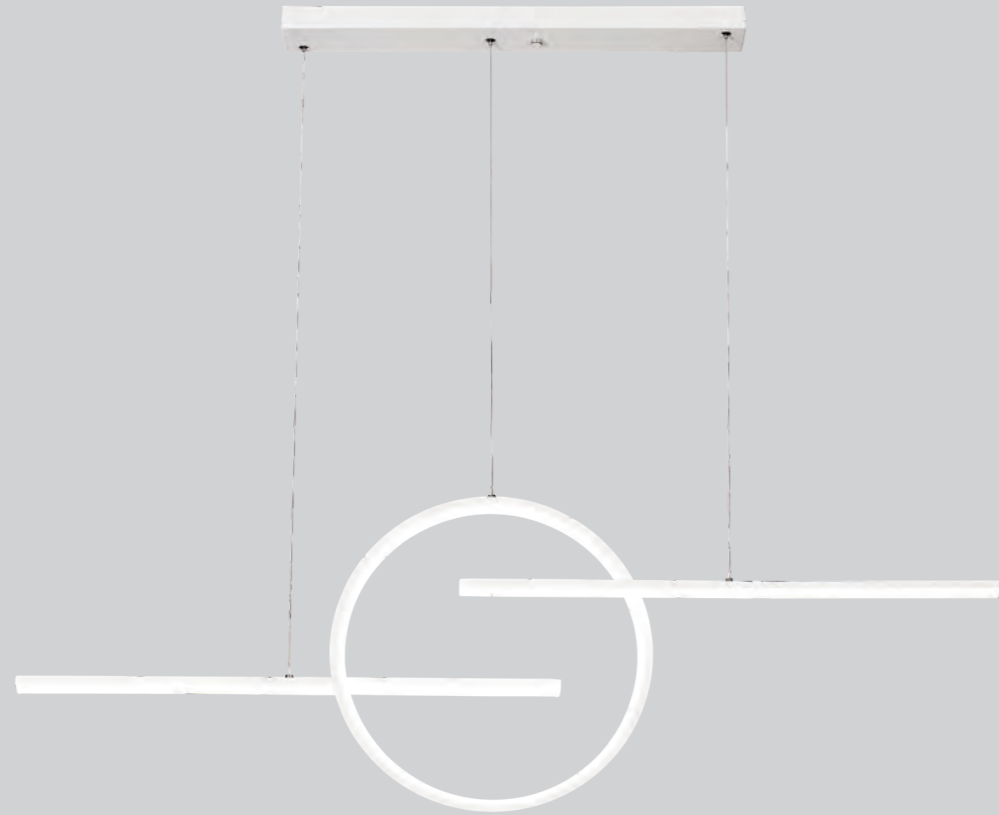

7164 Oro/Negro-Gold/Black
LED 18W 1350lm

Metal/Acrílico-Metal/Acrylic 220-240V~50/60Hz CRI >80

7162
7163
7164

CUBA

KITESURF

7190 Blanco-White
LEWD 50W 4000lm

Aluminio/Silicona/Metal-Aluminium/Silicone/Metal 220-240V~50/60Hz CRI >80