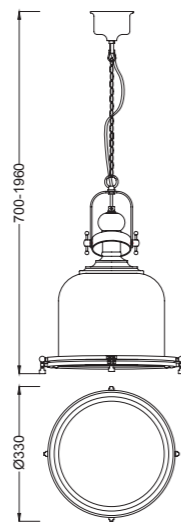

Lámpara-Pendant lamp

5530 Cromo-Chrome
LED 36W 2800lm

5531 Cromo-Chrome
LED 26W 2000lm

Hierro/Cristal-Iron/Crystal 220-240V~50/60H

5530

TUBE

TUBE
4000K

Plafón/Aplique-Ceiling lamp/Wall lamp

5532 Cromo-Chrome
LED 21W 1800lm

5533 Cromo-Chrome
LED 13W 1100lm

5534 Cromo-Chrome
LED 8W 680lm

Hierro/Cristal-Iron/Crystal 220-240V~50/60H

TUBE

4972 Cuero-Antique brass
1L×E27 máx. 20W Led (no incl.)

4971 Cuero-Antique brass
1L×E27 máx. 20W Led (no incl.)