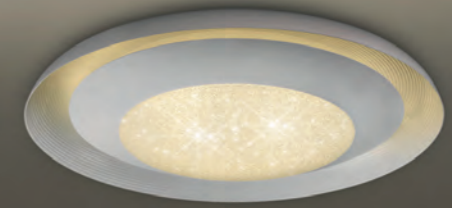

R00120

5927 Blanco-White
LED 12W 960lm 4000K

Metal/Acrílico-Metal/Acrylic 100-240V~ 50/60Hz

VIRGIN ARENA
2700K-6500K

Plafón-Ceiling lamp

5929 Blanco diamante-Diamond white
LED 18W 1680lm

R00127

VIRGIN
2700K-6500K