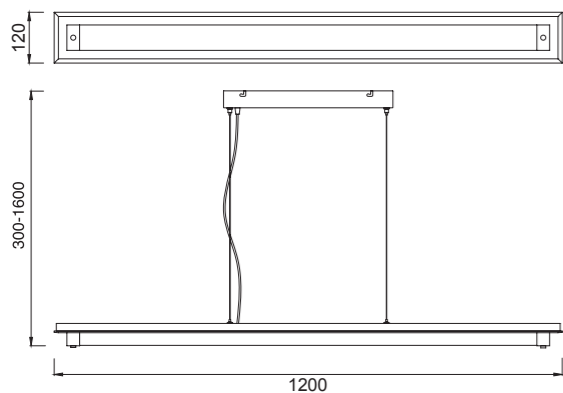

Lámpara-Pendant lamp

5530 Cromo-Chrome
LED 36W 2800lm

5531 Cromo-Chrome
LED 26W 2000lm

Hierro/Cristal-Iron/Crystal 220-240V~50/60H

5530

TUBE

TUBE
4000K

Plafón/Aplique-Ceiling lamp/Wall lamp