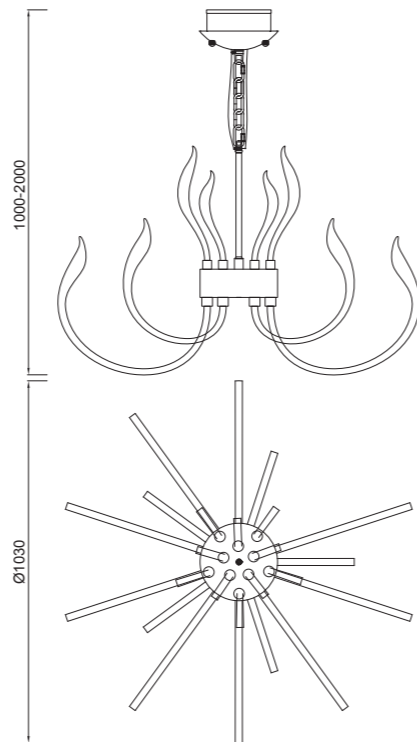

VERSAILLES

3000K

Lámpara-Pendant lamp

5560 Cromo-Chrome
LED 256W 12339lm