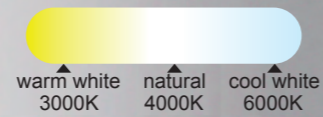

natural
4000K

cool white
6000K

R00127

Aluminio/Silicona/Metal-Aluminium/Silicone/Metal 220-240V 50/60Hz CRI >80

Aplique-Wall lamp

BOX
3000K

7157 Blanco-White
LED 20W 800lm

Aluminio/Silicona/Metal-Aluminium/Silicone/Metal 220-240V 50/60Hz CRI >80

MAR
3000K-6000K

Plafón/Aplique-Ceiling lamp/Wall lamp

6454 Blanco-White
LED 24W 950lm

R00127

Metal/PC-Metal /PC 220-240V 50/60Hz CRI >80 Temperatura color inicial: 4000K

MAR

7150 Blanco-White
LED 40W 1800lm