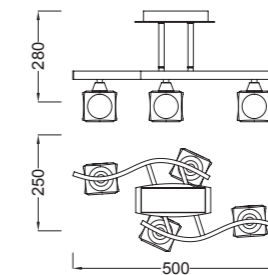

4L×G9 máx. 5W Led (incl.)

● **0004049** Níquel satinado-Satin nickel

4L×G9 máx. 5W Led (incl.)

● **0997** Cuero-Antique brass

4L×G9 máx. 5W Led (incl.)

0997

Metal/Cristal-Metal/Crystal 100-240V~ 50/60Hz

Metal/Cristal-Metal/Crystal 100-240V~ 50/60Hz